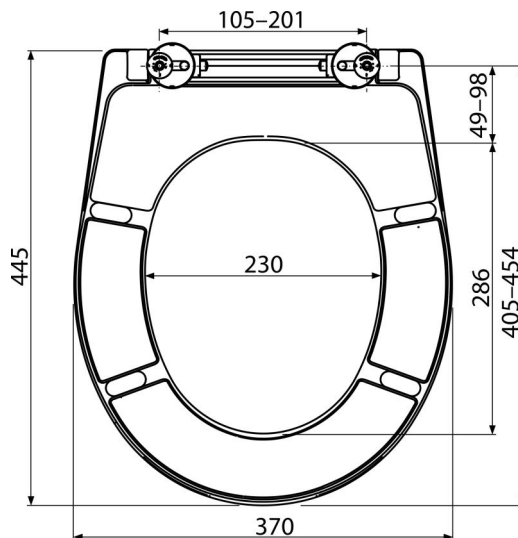

A604

WC sedátko univerzální SOFTCLOSE, Duroplast

Použití

Pro WC mísy dle tabulky kompatibility

Vlastnosti

- Barevně stálý materiál
- Barva: bílá
- CLICK systém – lehce čistitelná keramika díky rychle odejmutelnému sedátku
- Kovové panty s bílou plastovou krytkou univerzálně stavitelné ve dvou osách
- Materiál: duroplast s antibakteriálními vlastnostmi (zajištěny obsahem sloučenin stříbra)
- Možnost dotažení pantu šroubovákem shora
- SOFTCLOSE – bezpečnostní zpomalovací systém zavírání

Rozsah dodávky

- Panty P106B
- Sedátko

Objednací kód, Logistické informace

Kód	EAN	Hmotnost (kus balení paleta)	Rozměr (kus balení)	Množství (balení paleta)
A604	8595580539665	2,66 13,30 339,3 kg	375x57x462 475x385x295 mm	5 120 ks