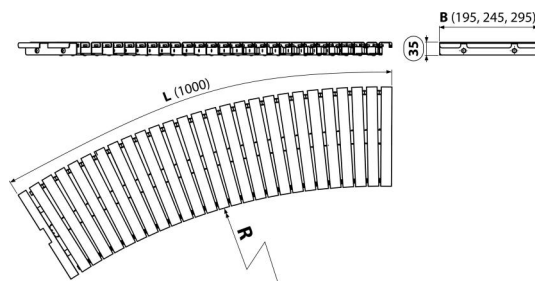

AP2-295-R-1000

Bazénový rošt obloukový bez protiskluzu

Použití

Pro šířku kanálu 295 mm

Pro výstavbu a rekonstrukce bazénů a wellness areálů

Vlastnosti

- Chemicky a mechanicky odolný rošt
- Materiál: nerezová ocel AISI 316, DIN 1.4401
- Nerezová ocel obsahující UV stabilizátor – zaručuje odolnost proti bazénové chemii a účinkům UV záření
- Rádus dle požadavku
- Rošt v hladkém provedení
- Rychlá montáž a jednoduchá údržba
- Výška pro uložení do kanálu 35 mm

Rozsah dodávky

- Rošt

Objednací kód, Logistické informace

Kód	EAN	Hmotnost (kus balení paleta)	Rozměr (kus balení)	Množství (balení paleta)
AP2-295-R-1000	8595580542450	3,73 3,73 - kg	1020×295×35 mm	1 - ks

Záruky 2/5 let *

Celní kód 73269098

Normy ČSN EN 1253

Technické parametry

- Minimální rádus mm
- Třída zatížení K3 300 kg