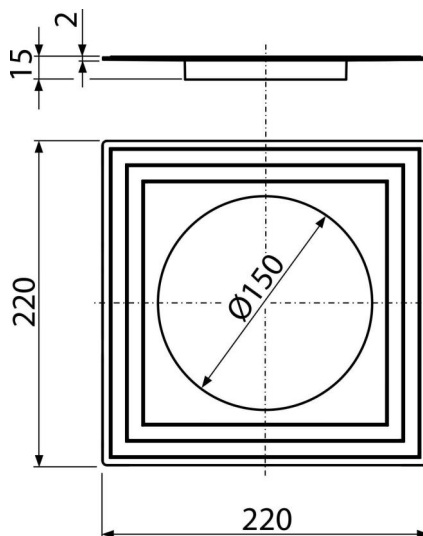

APV0005

Límeč 2. úrovně izolace DN150

Použití

Pro podlahové vpusti s průměrem hrdla 150 mm

Vlastnosti

- Materiál: polypropylen odolný proti mechanickému, chemickému a tepelnému poškození
- Umožňuje napojení izolační vrstvy nanášené přímo pod dlažbou na hrdlo vpusti

Rozsah dodávky

- Límeč 2. úrovně izolace vnitřní Ø150 mm

Objednací kód, Logistické informace

Kód	EAN	Hmotnost (kus balení paleta)	Rozměr (kus balení)	Množství (balení paleta)
APV0005	8595580507596	0,08 0,08 - kg	220x15x220 - mm	1 - ks