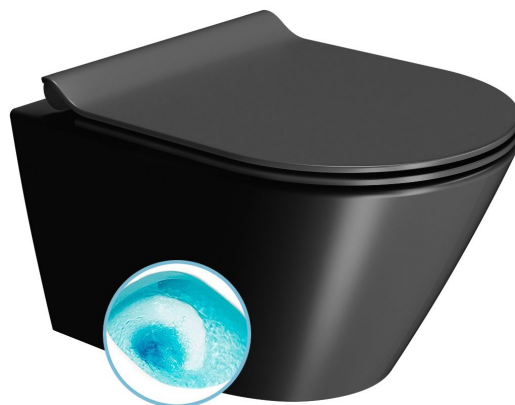

KUBE X závěsná WC mísa, Swirlflush, 36x50cm, černá dual-mat

Objednací kód: 941626

GSI®

Základní informace

Značka: GSI
Série: KUBE X COLOR

Rozměry

Šířka: 360 mm
Hloubka: 500 mm

Parametry

Barva: Černá
Materiál: Keramika
Technologie splachování: Swirlflush
Tvar: Klasik
Výbava: DualGlaze, Skryté uchycení, Soft Close (pomalé sklápění)
Hmotnost / ks: 23.9 kg
Balení: 1 ks
Záruka: 2 roky

Doporučujeme přikoupit

1 ks PURA/KUBE X WC sedátko, SLIM Soft Close, černá mat/chrom (Objednací kód: MS86CSN26)

Náhradní díly

Montážní sada pro závěsné WC a bidety GSI (Sand-Norm-Pura-Kube X-Classic) (Objednací kód: NDFISR2)

KUBE X závěsná WC mísa, Swirlflush, 36x50cm, černá dual-mat