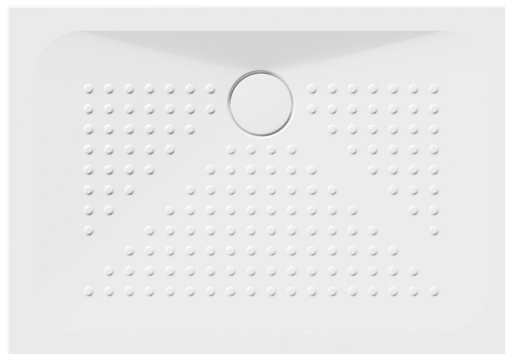

Keramická sprchová vanička, obdélník 100x70x4cm, bílá ExtraGlaze

Objednací kód: 47100711

GSI[®]

Základní informace

Značka: GSI
Série: EXTRA FLAT

Rozměry

Délka: 1000 mm
Šířka: 700 mm
Výška: 40 mm

Parametry

Barva: Bílá
Materiál: Keramika
Hmotnost / ks: 28.5 kg
Balení: 1 ks
Záruka: 2 roky
Tvar: Obdélníkové
Průměr odpadu: 90 mm
Vlastnosti: ExtraGlaze

Keramická sprchová vanička, obdélník 100x70x4cm, bílá ExtraGlaze