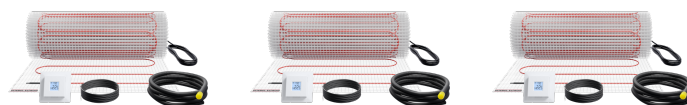

FTM 160/7 Set Trend

PODLAHOVÉ VYTÁPĚNÍ

Č. PRODUKTU: 205691

Nejdůležitější znaky

Souprava se skládá z topné rohože pro mělké uložení, regulátoru a potřebného instalačního materiálu

Velmi rychlého temperování je dosaženo díky vysokému tepelnému výkonu

Samolepicí tkanina rohože s kompletně našitým topným vodičem

S ochrannou fólií na lepicí straně rohože pro jednoduchou instalaci

Zvláště snadné plánování a instalace

Rovnoměrné rozdělení teploty v podlaze

**FTM 160/4 Set Trend**

Č. produktu: 205688

**FTM 160/5 Set Trend**

Č. produktu: 205689

**FTM 160/6 Set Trend**

Č. produktu: 205690

**FTM 160/8 Set Trend**

Č. produktu: 205692

FTM 160/1.5 Set Trend

Č. produktu: 205684

FTM 160/2.5 Set Trend

Č. produktu: 205686

Typ	FTM 160/1 Set Trend	FTM 160/2 Set Trend	FTM 160/3 Set Trend
Číslo obj.	205683	205685	205687

Technická data

Typ	FTM 160/4 Set Trend	FTM 160/5 Set Trend	FTM 160/6 Set Trend
Číslo obj.	205688	205689	205690