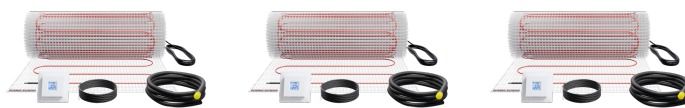

FTM 160/7 Set Trend

PODLAHOVÉ VYTÁPĚNÍ

Č. PRODUKTU: 205691

Nejdůležitější znaky

Souprava se skládá z topné rohože pro mělké uložení, regulátoru a potřebného instalačního materiálu

Velmi rychlého temperování je dosaženo díky vysokému tepelnému výkonu

Samolepicí tkanina rohože s kompletně našitým topným vodičem

S ochrannou fólií na lepicí straně rohože pro jednoduchou instalaci

Zvláště snadné plánování a instalace

Rovnoměrné rozdělení teploty v podlaze

FTM 160/1.5 Set Trend

Č. produktu: 205684

FTM 160/2.5 Set Trend

Č. produktu: 205686

Typ	FTM 160/1 Set Trend	FTM 160/2 Set Trend	FTM 160/3 Set Trend
Číslo obj.	205683	205685	205687

Technická data

Typ	FTM 160/4 Set Trend	FTM 160/5 Set Trend	FTM 160/6 Set Trend
Číslo obj.	205688	205689	205690

Technická data

Typ	FTM 160/7 Set Trend	FTM 160/8 Set Trend	FTM 160/1.5 Set Trend
Číslo obj.	205691	205692	205684

Technická data

Typ

**FTM 160/2.5
Set Trend**

Číslo obj.

205686

Technická data