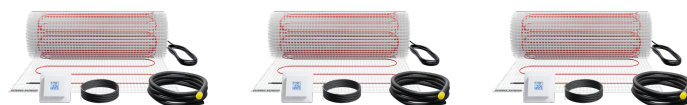

FTM 160/7 Set Trend

PODLAHOVÉ VYTÁPĚNÍ

Č. PRODUKTU: 205691

Nejdůležitější znaky

Souprava se skládá z topné rohože pro mělké uložení, regulátoru a potřebného instalačního materiálu

Velmi rychlého temperování je dosaženo díky vysokému tepelnému výkonu

Samolepicí tkanina rohože s kompletně našitým topným vodičem

S ochrannou fólií na lepicí straně rohože pro jednoduchou instalaci

Zvláště snadné plánování a instalace

Rovnoměrné rozdělení teploty v podlaze

FTM 160/1.5 Set Trend

Č. produktu: 205684

FTM 160/2.5 Set Trend

Č. produktu: 205686

Typ	FTM 160/1 Set Trend	FTM 160/2 Set Trend	FTM 160/3 Set Trend
Číslo obj.	205683	205685	205687

Technická data

Typ	FTM 160/4 Set Trend	FTM 160/5 Set Trend	FTM 160/6 Set Trend
Číslo obj.	205688	205689	205690

Technická data

Typ	FTM 160/7 Set Trend	FTM 160/8 Set Trend	FTM 160/1.5 Set Trend
Číslo obj.	205691	205692	205684

Technická data

Typ

**FTM 160/2.5
Set Trend**

Číslo obj.

205686

Technická data