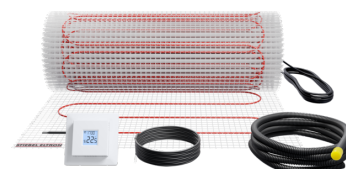

FTM 160/7 Set Trend

PODLAHOVÉ VYTÁPĚNÍ

Č. PRODUKTU: 205691

Nejdůležitější znaky

Souprava se skládá z topné rohože pro mělké uložení, regulátoru a potřebného instalačního materiálu

Velmi rychlého temperování je dosaženo díky vysokému tepelnému výkonu

Samolepicí tkanina rohože s kompletně našitým topným vodičem

S ochrannou fólií na lepicí straně rohože pro jednoduchou instalaci

Zvláště snadné plánování a instalace

Rovnoměrné rozdělení teploty v podlaze

Nízké zatížení topného kabelu

Pouze jeden přívodní kabel

**FTM 160/1 Set Trend**

Č. produktu: 205683

**FTM 160/2 Set Trend**

Č. produktu: 205685

**FTM 160/3 Set Trend**

Č. produktu: 205687