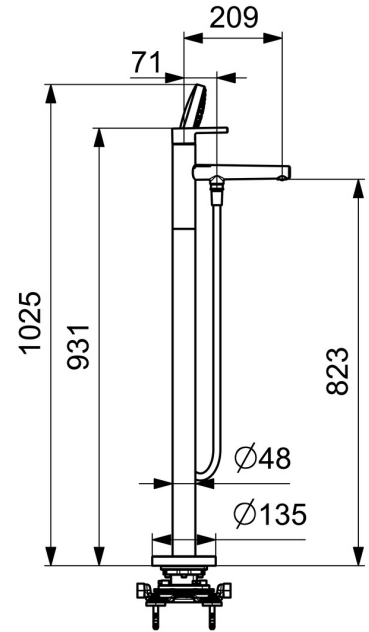

Náhradní díly

SP54832007

	Název	Kód
01	Páka	1014994V
02	Záslepka	59914573
03	Krytka	59914649
04	Upevňovací matice, M4x1,5, SW 38	59914128
05	Kartuše, 4.0 Classic	59914129
06	Fitting ring for aerator	59914645
07	Aerator, M18.5x1	59914662
08	Přepínač	59914663
09	Zpětný ventil	59905714