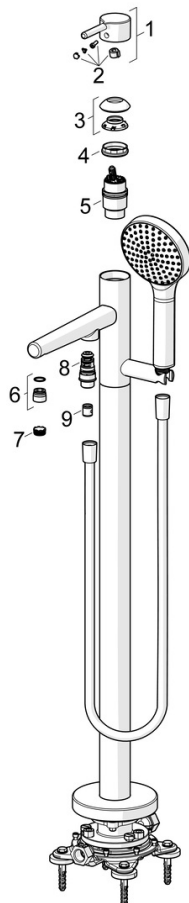

Elegant and clean designed will complement any bathtub

High quality

Sleek design

Made in Europe

Bath faucet - Perfect fit for any bathroom

- Sprcha & vana
- Jednopáková
- Volně stojící na podlaze
- Chrom
- Pevné výtokové rameno
- Jedna ovládací páka / rukojeť, Pin - ovládací páka s tyčinkou, Páka se symboly teplé a studené vody
- Tažný přepínač
- Ruční sprcha, Sprchová hadice (1600 mm)
- Funkce pro nastavení maximální teploty a průtoku vody, Nastavitelný omezovač teploty vody (součástí dodávky, možnost dodatečné instalace)
- Ø 40 mm keramická kartuše pro ovládání teploty a průtoku vody
- Tělo baterie z mosazi DZR

### Vlastnosti průtoku

Průtokové množství při 3 bar **20.4 / 13.8 l/min**

### Technické vlastnosti

Zdroj teplé vody **max. +80°C**  
 Pracovní tlak **0.5-10 bar**  
 Velikost přípojky **G1/2**  
 Projection **209 mm**  
 Zabezpečení proti zpětnému toku (ČSN EN 1717) **EB**  
 Materiál **Mosaz**

## Náhradní díly