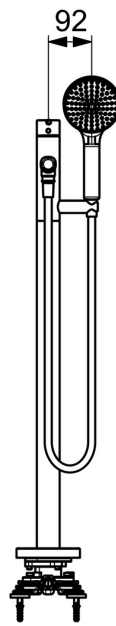

Náhradní díly

SP54832007

	Název	Kód
01	Páka	1014994V
02	Záslepka	59914573
03	Krytka	59914649
04	Upevňovací matice, M4x1,5, SW 38	59914128
05	Kartuše, 4.0 Classic	59914129
06	Fitting ring for aerator	59914645
07	Aerator, M18.5x1	59914662
08	Přepínač	59914663
09	Zpětný ventil	59905714