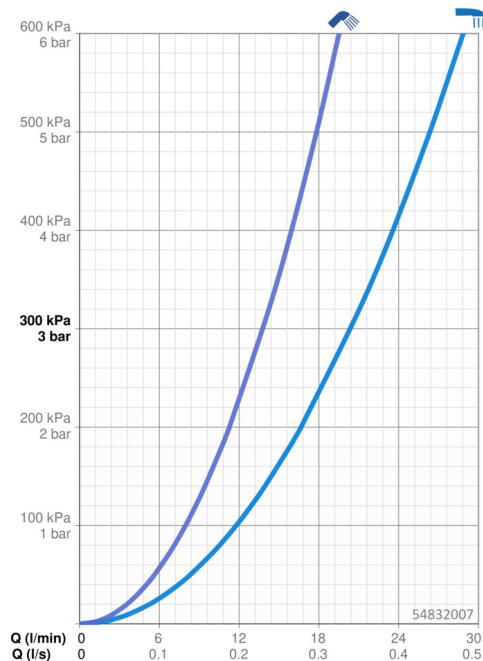

Předpisy

Norma EN **EN 817**
Třída hlučnosti **I (ISO 3822)**