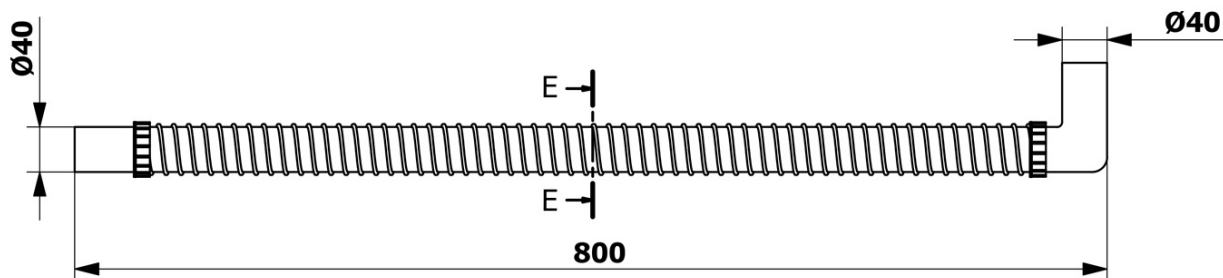

# Produktový list

Objednací kód: **164.321.0**

**FLEXY ohebná propojovací trubka, L-80 cm, koleno 40/40 mm**

E-E ( 1:1 )