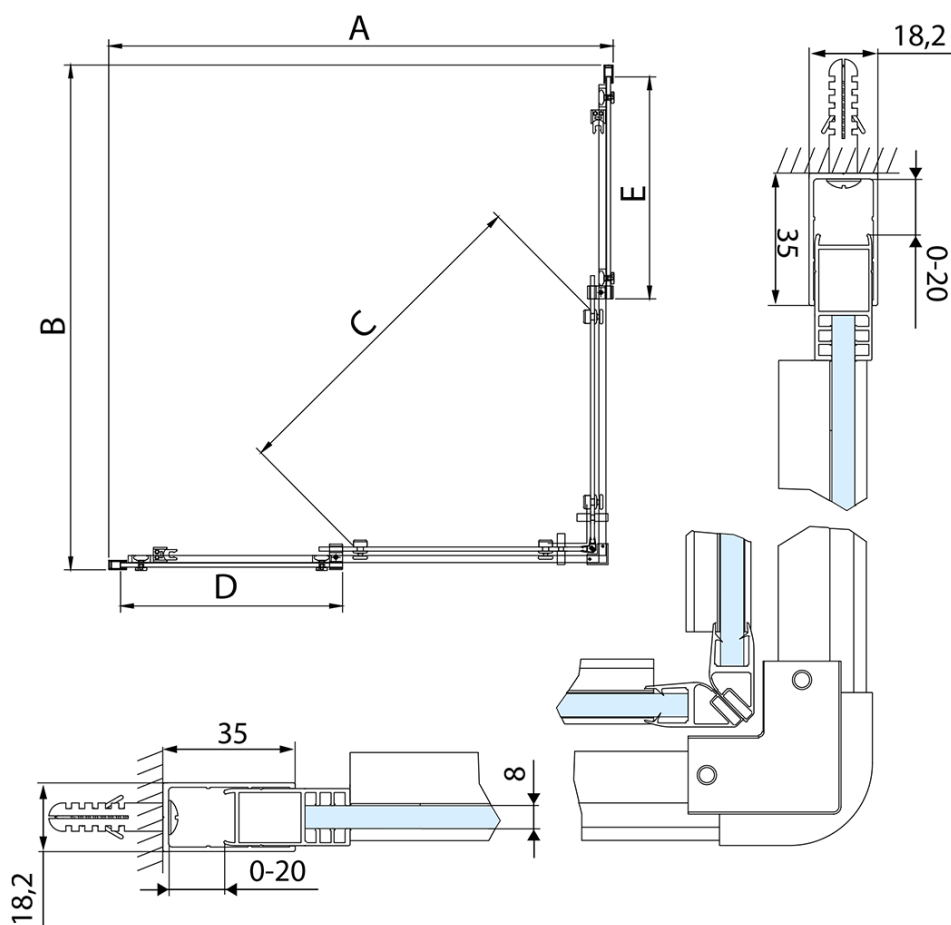

Produktový list

Objednací kód: **AL1592BAL1582B**

ALTIS LINE BLACK obdélníkový sprchový kout 900x800 mm, L/P varianta, rohový vstup, čiré sklo

MODEL	A	B	C	D	E
AL1582B+AL1582B	780-800	780-800	395	331	331
AL1592B+AL1592B	880-900	880-900	455	381	381
AL1512B+AL1512B	980-1000	980-1000	525	431	431
AL1582B+AL1592B	780-800	880-900	420	331	381
AL1582B+AL1512B	780-800	980-1000	460	331	431
AL1592B+AL1512B	880-900	980-1000	490	381	431