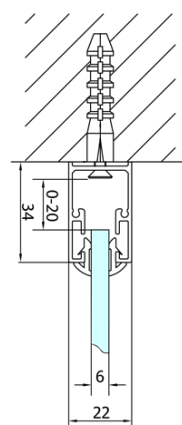

Produktový list

Objednací kód: **EL1980EL3115EL3115**

EASY LINE třístěnný sprchový kout 800x700mm, skládací dveře, L/P varianta, čiré sklo

Type	EL1970	EL1980	EL1990	EL1910
B	686~726	786~826	886~926	986~1026
C	390	480	550	625