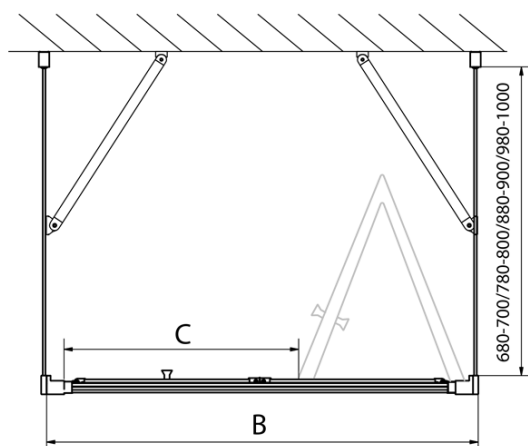

Produktový list

Objednací kód: **EL1980EL3115EL3115**

EASY LINE třístěnný sprchový kout 800x700mm, skládací dveře, L/P varianta, čiré sklo

Type	EL1970	EL1980	EL1990	EL1910
B	686~726	786~826	886~926	986~1026
C	390	480	550	625