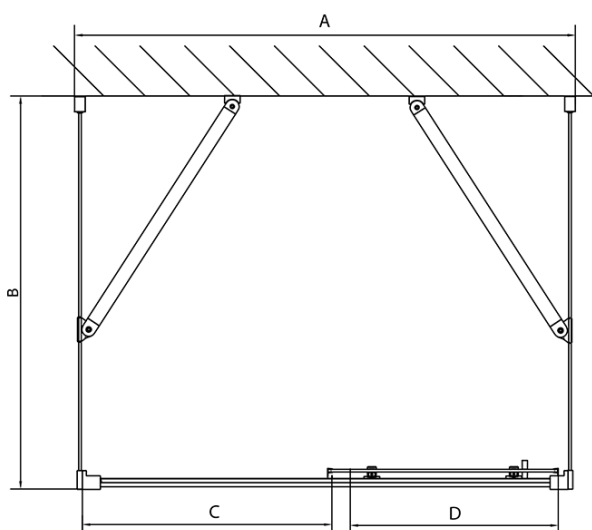

# Produktový list

Objednací kód: **EL1315EL3115EL3115**

**EASY LINE** třístěnný sprchový kout 1300x700mm, L/P  
varianta, čiré sklo

EL1015L  
EL1115L  
EL1215L  
EL1315L  
EL1415L  
EL1515L  
EL1815L

EL3115  
EL3215  
EL3315  
EL3415

EL3115  
EL3215  
EL3315  
EL3415

EL1015R  
EL1115R  
EL1215R  
EL1315R  
EL1415R  
EL1515R  
EL1815R

	B
EL3115	680-700
EL3215	780-800
EL3315	880-900
EL3415	980-1000

	A	C	D
EL1015	990-1030	470	400
EL1115	1090-1130	500	430
EL1215	1190-1230	530	480
EL1315	1290-1330	590	530
EL1415	1390-1430	640	580
EL1515	1490-1530	690	630
EL1815	1590-1630	740	680