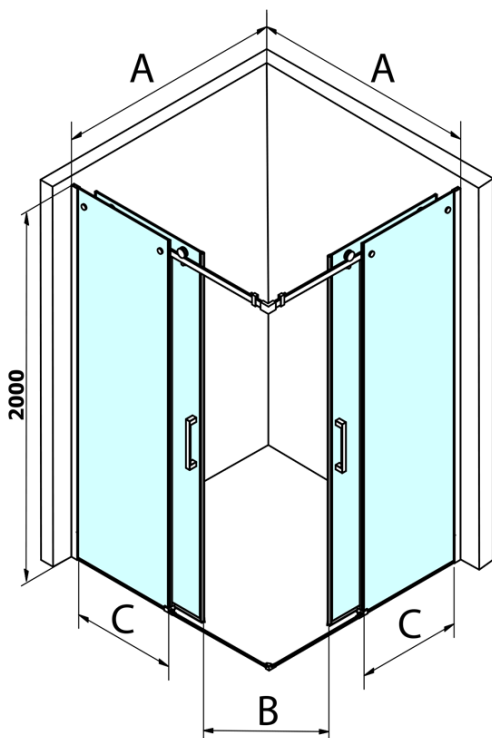

Produktový list

Objednací kód: **GD4211GD4211**

DRAGON čtvercový sprchový kout 1100x1100mm L/P
varianta, rohový vstup

MODEL	A	B	C
GD4280	780-880	385	360
GD4290	880-900	450	410
GD4210	980-1000	530	460
GD4211	1080-1100	600	510
GD4212	1180-1200	670	560