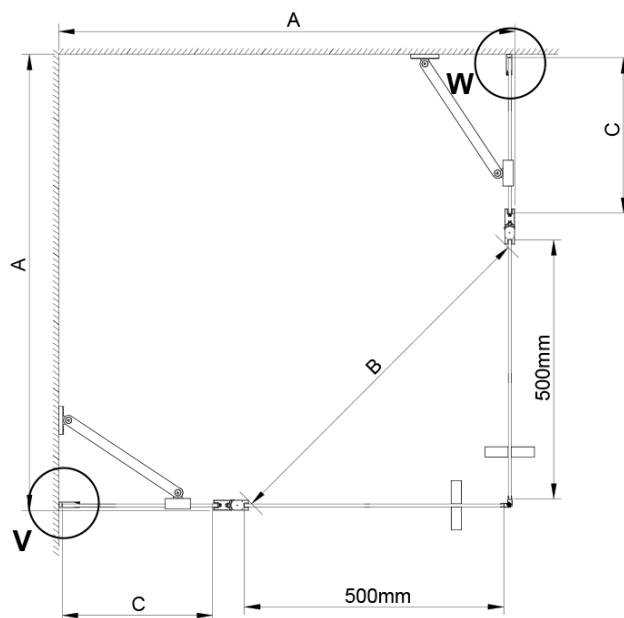

LORO čtvercový sprchový kout 1000x1000 mm, rohový vstup

Objednací kód: GN4810-01

Základní informace

Značka: Gelco

Série: LORO

Rozměry

Šířka: 1000 mm

Výška: 2000 mm

Hloubka: 1000 mm

Parametry

Barva profilu: Chrom - Leštěný hliník

Tvar: Čtvercové - rohový vstup

Typ otevírání: Otevírací dvoukřídlé

Šířka vstupu: 685 mm

Typ výplně: Čiré sklo

Úprava skla: Coated glass

Tloušťka skla: 6 mm

Vlastnosti: Bezrámové provedení, Otevírání vně i dovnitř

Hmotnost / ks: 70.0 kg

Balení: 2 ks

Záruka: 2 roky

LORO čtvercový sprchový kout 1000x1000 mm, rohový vstup

Technický list

GN4880/GN4890/GN4810

Model	A	B	C
GN4880	780-800	685	198
GN4890	880-900	685	298
GN4810	980-1000	685	398