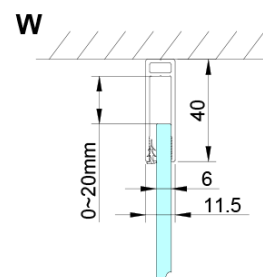

LORO čtvercový sprchový kout 1000x1000 mm, rohový vstup

Objednací kód: GN4810-01

Základní informace

Značka: Gelco

Série: LORO

Rozměry

Šířka: 1000 mm

Výška: 2000 mm

Hloubka: 1000 mm

Parametry

Barva profilu: Chrom - Leštěný hliník

Tvar: Čtvercové - rohový vstup

Typ otevírání: Otevírací dvoukřídlé

Šířka vstupu: 685 mm

Typ výplně: Čiré sklo

Úprava skla: Coated glass

Tloušťka skla: 6 mm

Vlastnosti: Bezrámové provedení, Otevírání vně i dovnitř

Hmotnost / ks: 70.0 kg

Balení: 2 ks

Záruka: 2 roky

LORO čtvercový sprchový kout 1000x1000 mm, rohový vstup

Technický list

GN4880/GN4890/GN4810

Model	A	B	C
GN4880	780-800	685	198
GN4890	880-900	685	298
GN4810	980-1000	685	398