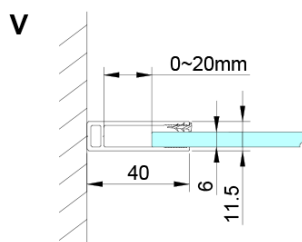

LORO čtvercový sprchový kout 1000x1000 mm, rohový vstup

Objednací kód: GN4810-01

Základní informace

Značka: Gelco

Série: LORO

Rozměry

Šířka: 1000 mm

Výška: 2000 mm

Hloubka: 1000 mm

Parametry

Barva profilu: Chrom - Leštěný hliník

Tvar: Čtvercové - rohový vstup

Typ otevírání: Otevírací dvoukřídlé

Šířka vstupu: 685 mm

Typ výplně: Čiré sklo

Úprava skla: Coated glass

Tloušťka skla: 6 mm

Vlastnosti: Bezrámové provedení, Otevírání vně i dovnitř

Hmotnost / ks: 70.0 kg

Balení: 2 ks

Záruka: 2 roky

LORO čtvercový sprchový kout 1000x1000 mm, rohový vstup

Technický list

GN4880/GN4890/GN4810

Model	A	B	C
GN4880	780-800	685	198
GN4890	880-900	685	298
GN4810	980-1000	685	398