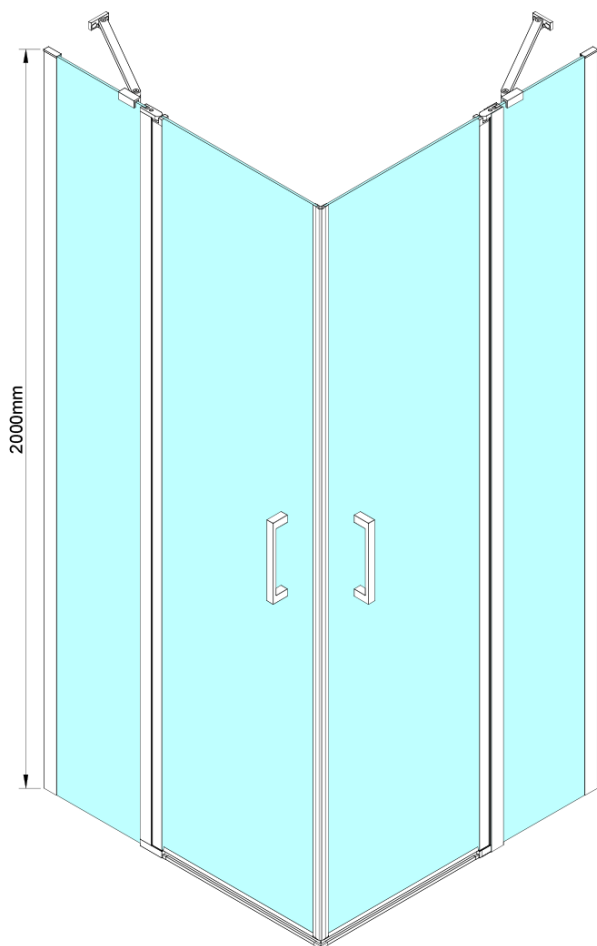

LORO čtvercový sprchový kout 1000x1000 mm, rohový vstup

Objednací kód: GN4810-01

Základní informace

Značka: Gelco

Série: LORO

Rozměry

Šířka: 1000 mm

Výška: 2000 mm

Hloubka: 1000 mm

Parametry

Barva profilu: Chrom - Leštěný hliník

Tvar: Čtvercové - rohový vstup

Typ otevírání: Otevírací dvoukřídlé

Šířka vstupu: 685 mm

Typ výplně: Čiré sklo

Úprava skla: Coated glass

Tloušťka skla: 6 mm

Vlastnosti: Bezrámové provedení, Otevírání vně i dovnitř

Hmotnost / ks: 70.0 kg

Balení: 2 ks

Záruka: 2 roky

LORO čtvercový sprchový kout 1000x1000 mm, rohový vstup

Technický list

GN4880/GN4890/GN4810

Model	A	B	C
GN4880	780-800	685	198
GN4890	880-900	685	298
GN4810	980-1000	685	398