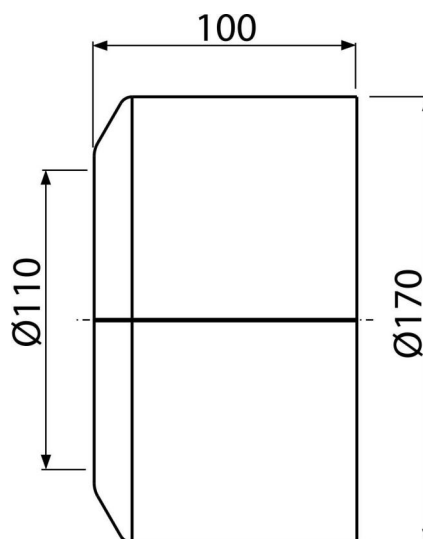

# A980

WC rozeta velká DN110

#### Použití

Pro krytí instalačního otvoru kolen odpadního potrubí

#### Vlastnosti

- Materiál: polypropylen
- Pro odpadní trubku Ø110 mm
- Rozeta ze dvou kusů – lze instalovat dodatečně
- Vhodná pro různé typy stojících toalet

#### Objednací kód, Logistické informace

Kód	EAN	Hmotnost (kus   balení   paleta)	Rozměr (kus   balení)	Množství (balení   paleta)
A980	8595580520434	0,14   4,23   87,6 kg	170×100×170   590×430×390 mm	30   480 ks