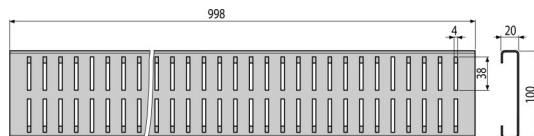

ADZ-R322

Rošt pro drenážní žlab 100 mm, nerez

Použití

Pro drenážní žlab ADZ302V

Vlastnosti

- Fixační čepy – zajišťují dokonalé upevnění roštu ve žlabu a eliminují zvukový efekt během používání žlabu
- Materiál roštu: nerezová ocel AISI 304, DIN 1.4301
- Profil roštu „C“

Rozsah dodávky

- Rošt

Objednací kód, Logistické informace

| Kód | EAN | Hmotnost (kus balení paleta) | Rozměr (kus balení) | Množství (balení paleta) |
|----------|---------------|-------------------------------------|----------------------------|-------------------------------|
| ADZ-R322 | 8595580548094 | 1,42 1,42 447,1 kg | 100×998×20 100×20×998 mm | 1 300 ks |