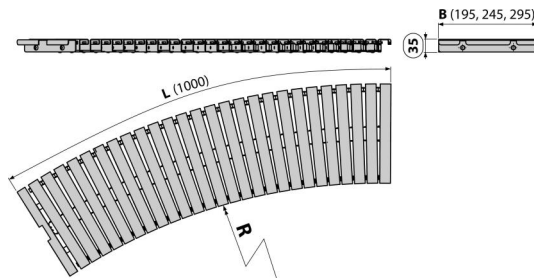

AP2-195-R-1000

Bazénový rošt obloukový bez protiskluzu

Použití

Pro šířku kanálu 195 mm

Pro výstavbu a rekonstrukce bazénů a wellness areálů

Vlastnosti

- Chemicky a mechanicky odolný rošt
- Materiál: nerezová ocel AISI 316, DIN 1.4401
- Nerezová ocel obsahující UV stabilizátor – zaručuje odolnost proti bazénové chemii a účinkům UV záření
- Rádus dle požadavku
- Rošt v hladkém provedení
- Rychlá montáž a jednoduchá údržba
- Výška pro uložení do kanálu 35 mm

Rozsah dodávky

- Rošt

Objednací kód, Logistické informace

Kód	EAN	Hmotnost (kus balení paleta)	Rozměr (kus balení)	Množství (balení paleta)
AP2-195-R-1000	8595580542436	2,56 2,56 - kg	1020×195×35 - mm	1 - ks

Záruky 2/5 let *

Celní kód 73269098

Normy ČSN EN 1253

Technické parametry

- Minimální rádus mm
- Třída zatížení K3 300 kg