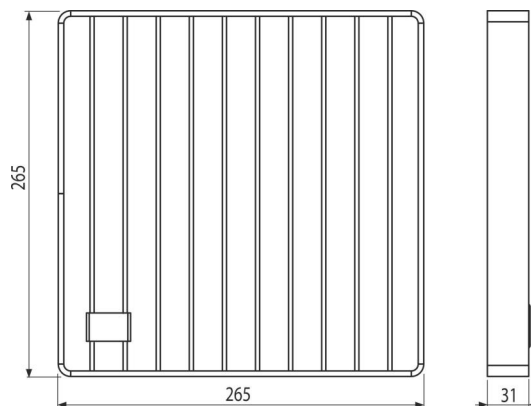

APR-R31-300-300

Krycí rošt pro bodovou vpust 300×300, nerez AISI 304

Použití

Pro průmyslovou vpust APR1

Vlastnosti

- Krycí rošt z nerezové oceli (zúšlechťení materiálu mořením a pasivací), tento proces garantuje, že si nerezová ocel i po několika letech uchová své vlastnosti a spolehlivou funkci
- Materiál roštu: nerezová ocel 5 mm, DIN 1.4301
- Rozměr roštu 265×265 mm

Rozsah dodávky

- Rošt

Objednávací kód, Logistické informace

Kód	EAN	Hmotnost (kus balení paleta)	Rozměr (kus balení)	Množství (balení paleta)
APR-R31-300-300	8595580575779	4,50 4,50 - kg	265×265×31 265×265×31 mm	1 - ks