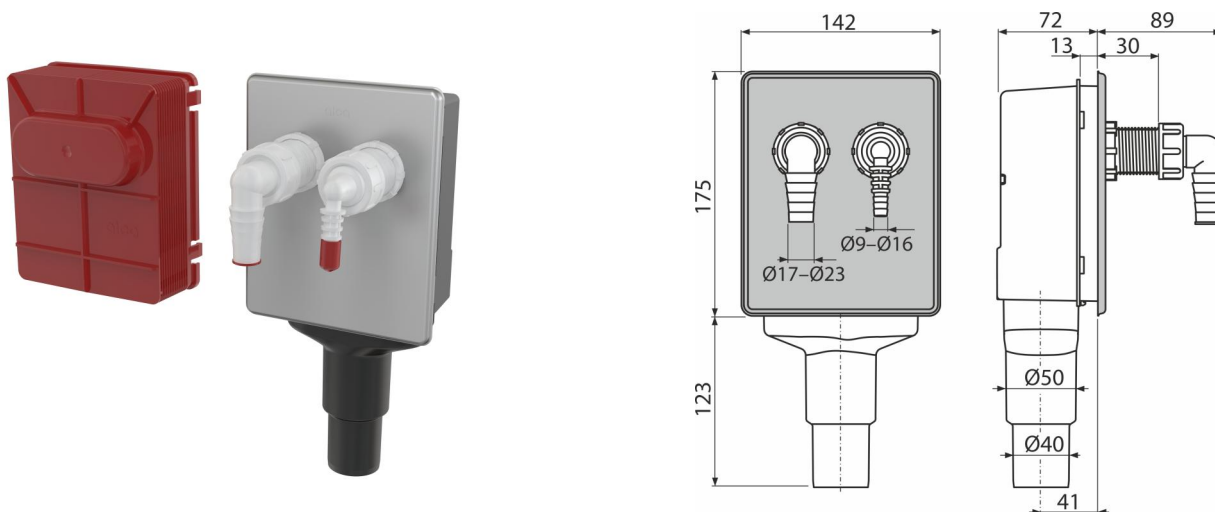

APS6

Sifon pračkový podomítkový pro napojení dvou spotřebičů, nerez DN40 a DN50

Použití

Pro montáž pod omítku
Pro připojení dvou spotřebičů

Vlastnosti

- Materiál: polypropylen
- Napojení na HT40/50
- Servisní otvor pro snadné čištění

Rozsah dodávky

- Kolínko 17–23 mm 1 ks, kolínko 8–16 mm 1 ks
- Nerezová krytka
- Stavební krytka
- Tělo sifonu

Objednací kód, Logistické informace

Kód	EAN	Hmotnost (kus balení paleta)	Rozměr (kus balení)	Množství (balení paleta)
APS6	8595580578473	0,78 14,11 245,7 kg	300×165×150 580×380×420 mm	18 288 ks

Záruky 2/3 roky * **Celní kód** 39229000 **Normy** ČSN EN 274

Technické parametry

- Průtok 16,8 l/min
- Tepelný atest 95 °C
- Zápachová uzávěra 50 mm