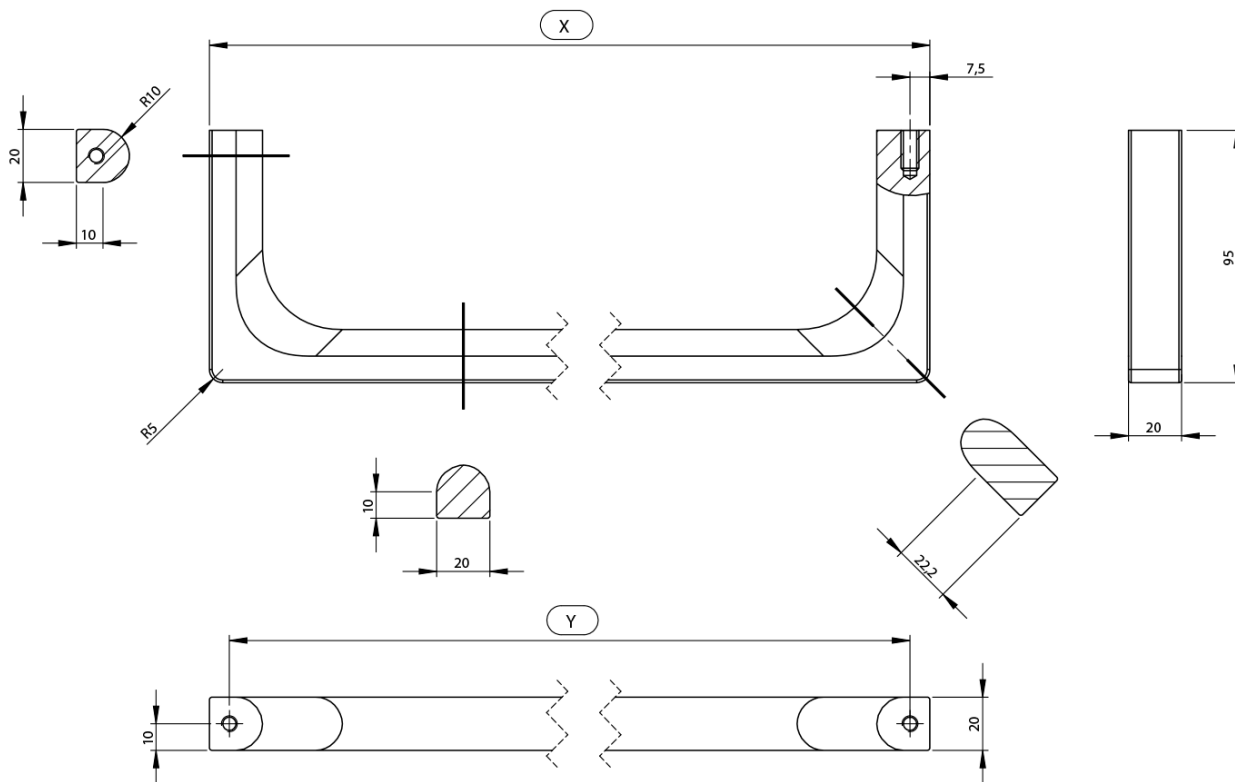

### Rozměry

Délka: 600 mm

## Technický list

Varianta	X [mm]	Y [mm]
PANB120	1130	1115
PANB100	945	930
PANB80	745	730
PANB70	638	623
PANB60	548	533
PANB52	465	450
PANB50	438	423
PANB40	365	350
PANB36	330	315