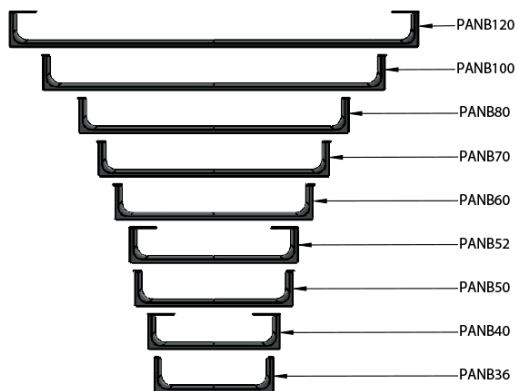

NUBES čelní držák ručníků 60cm, chrom

Technický list

Varianta	X [mm]	Y [mm]
PANB120	1130	1115
PANB100	945	930
PANB80	745	730
PANB70	638	623
PANB60	548	533
PANB52	465	450
PANB50	438	423
PANB40	365	350
PANB36	330	315