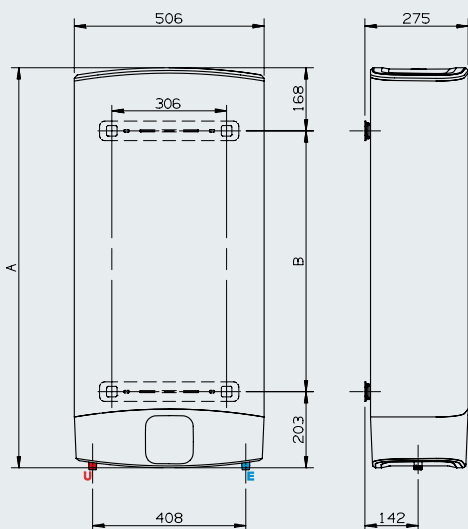

DESIGN

- / LED displej
- / Svislá nebo vodorovná instalace
- / Hloubka pouze 27cm
- / Exkluzivní italský design
- / Závěsné provedení

TECHNICKÁ DATA

		VLS EVO INOX 50	VLS EVO INOX 80	VLS EVO INOX 100
Objem**		50	80	100
Instalace		V/H	V/H	V/H
Výkon	kW	1,5 a 1	1,5 a 1	1,5 a 1
Napětí	V	230	230	230
Doba ohřevu ($\Delta T = 45^\circ\text{C}$)	h,min	1,30	2,15	3,42
Max. provozní tlak	bar	8	8	8
Max. provozní teplota	$^\circ\text{C}$	80	80	80
Hmotnost	kg	21,7	28,3	32,2
Krytí	IP	IPX4	IPX4	IPX4

ROZMĚRY

		VLS EVO INOX 50	VLS EVO INOX 80	VLS EVO INOX 100
a	mm	776	1066	1251
b	mm	405	695	880

OBJEDNACÍ KÓD

		3626151	3626152	3626153
ErP třída		B	B	B
Deklarovaný zátěžový profil		M	M	M

LEGENDA

- E** Vstup studené vody G 1/2"
- U** Výstup teplé vody G 1/2"