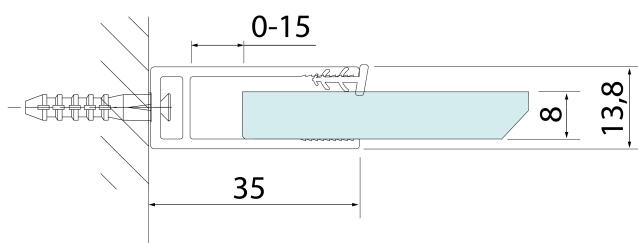

Produktový list

Objednací kód: **750.110.1**

SPITZA sprchová zastěna WALK-IN, 1100 mm

detail Y

detail X

MODEL	A
750.080.1	785-800
750.090.1	885-900
750.100.1	985-1000
750.110.1	1085-1100
750.120.1	1185-1200