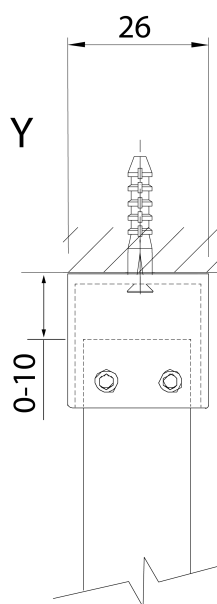

Produktový list

Objednací kód: **750.110.1**

SPITZA sprchová zastěna WALK-IN, 1100 mm

detail Y

detail X

MODEL	A
750.080.1	785-800
750.090.1	885-900
750.100.1	985-1000
750.110.1	1085-1100
750.120.1	1185-1200