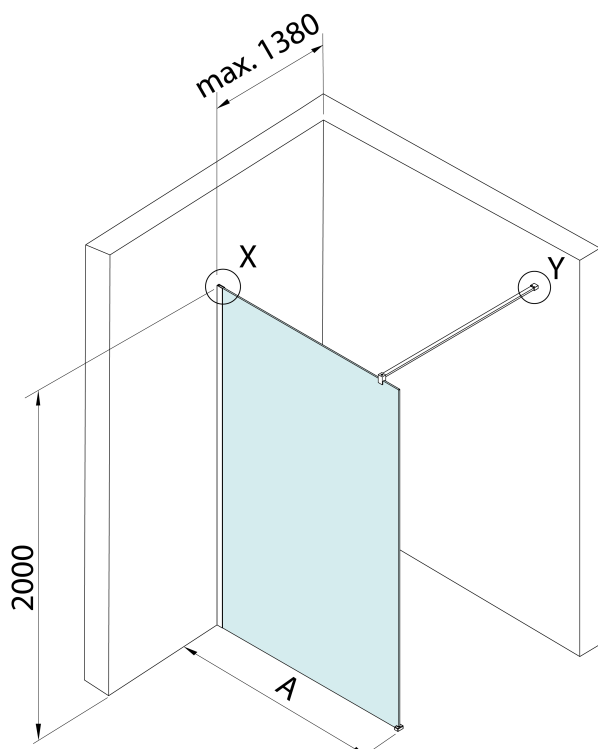

Produktový list

Objednací kód: **750.110.1**

SPITZA sprchová zastěna WALK-IN, 1100 mm

detail Y

detail X

MODEL	A
750.080.1	785-800
750.090.1	885-900
750.100.1	985-1000
750.110.1	1085-1100
750.120.1	1185-1200