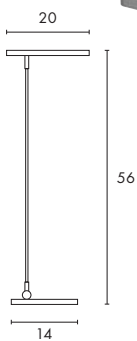

## PICOSI DESK

230V  
mA  
700

LED  
1Stk.

60°

45°

2

1

1

LED  
LEDTEC

**Leuchtmittel:**  
Power LED  
6W

**Material:**  
Aluminium/Stahl

**Maße:**  
Kopfl/B/H: 20/6,5/1,2 cm  
Stabl: 52 cm  
Netzkabel-L: 2 m

**Zubehör/Lieferumfang:**  
Schalter im Leuchtenkopf (incl.)  
Netzteil (incl.)