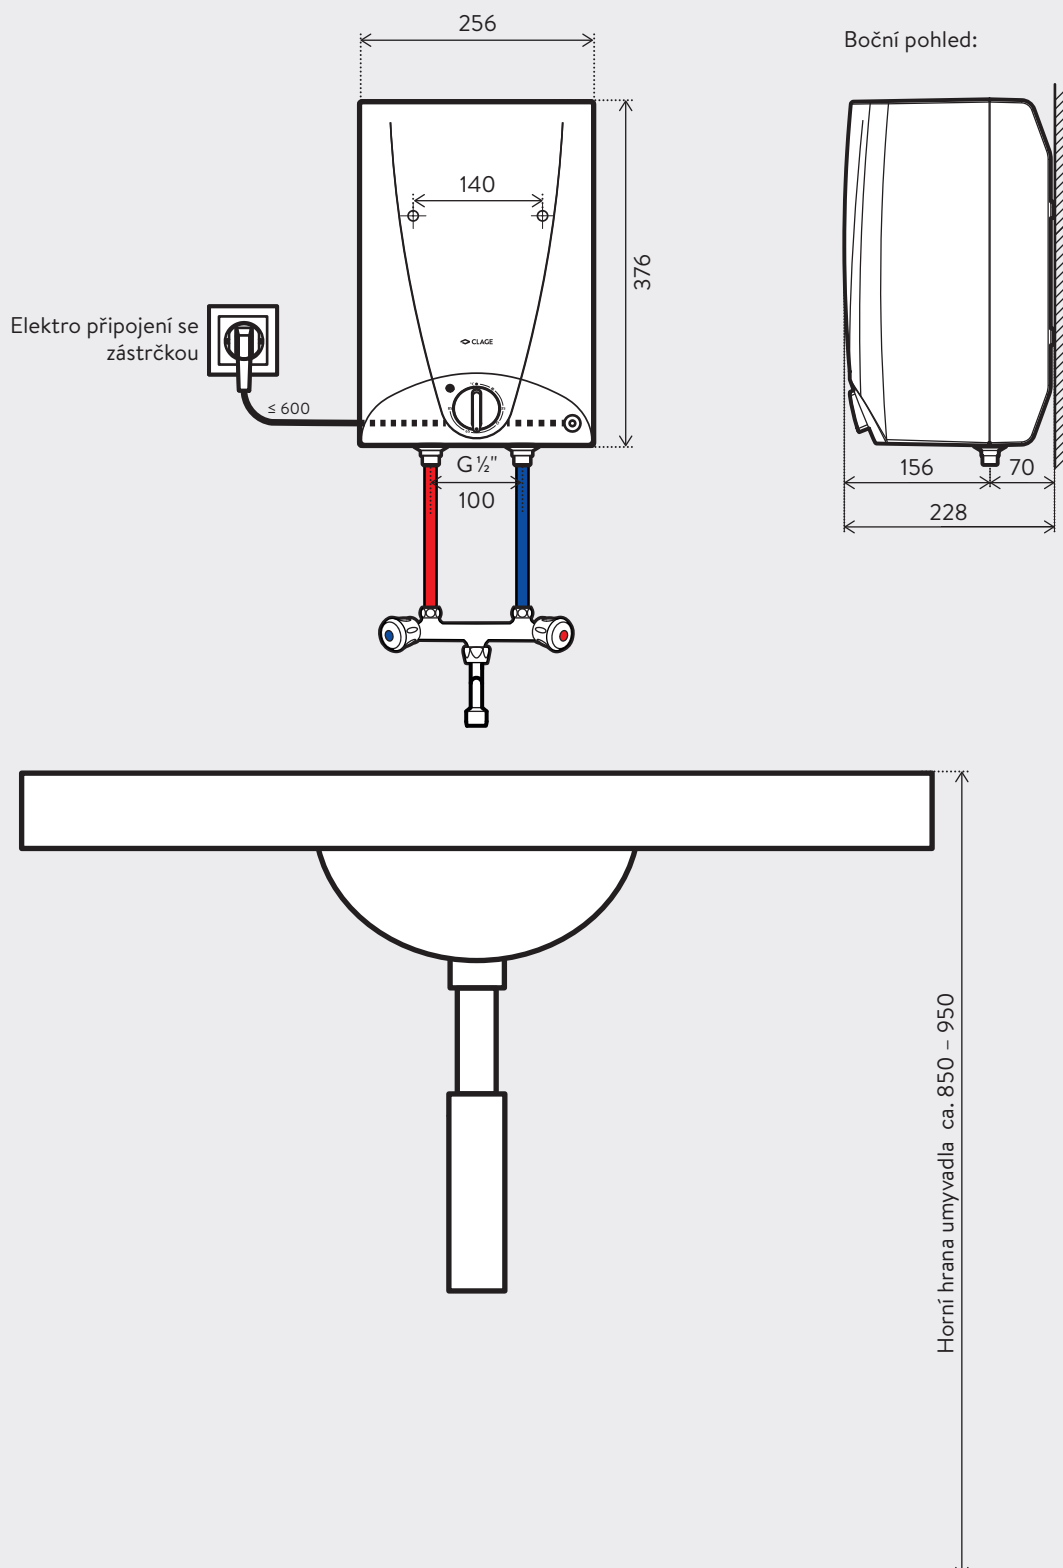

5-litrový zásobníkový ohřívač S5-O

Dotazy k instalaci: 596 550 207

Příklad beztlakové instalace

Rozměry v mm

Při instalaci a uvedení do provozu musí být vždy dodrženy postupy a instrukce uvedené v návodu k použití.