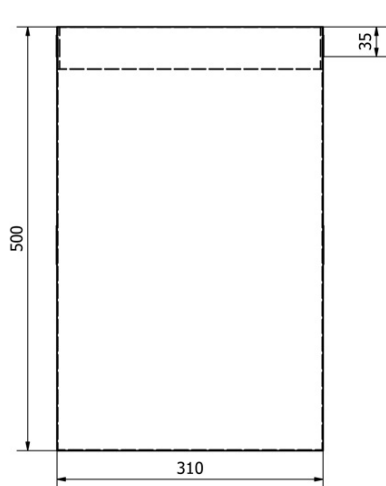

Produktový list

Objednací kód: **UPK350B**

Prádelní koš do skříně 310x500x230mm, suchý zip, černá

A (1 : 1,5)