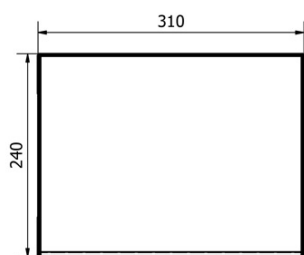

Produktový list

Objednací kód: **UPK350B**

Prádelní koš do skříně 310x500x230mm, suchý zip, černá

A (1 : 1,5)