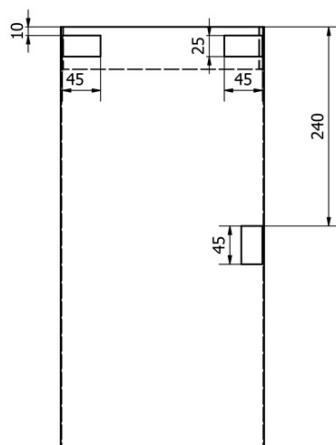

Produktový list

Objednací kód: **UPK350B**

Prádelní koš do skříně 310x500x230mm, suchý zip, černá

A (1 : 1,5)