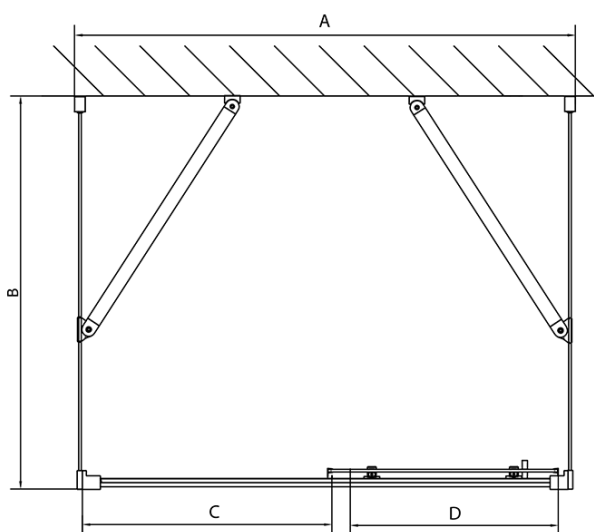

Produktový list

Objednací kód: **EL1238EL3238EL3238**

EASY LINE třístěnný sprchový kout 1200x800mm, L/P
varianta, Brick sklo

	B
EL3138	680-700
EL3238	780-800
EL3338	880-900
EL3438	980-1000

	A	C	D
EL1138	1090-1130	500	430
EL1238	1190-1230	530	480