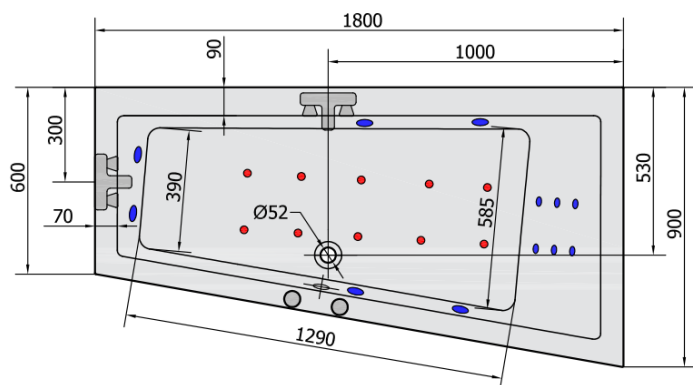

Produktový list

Objednací kód: **78771HA**

ANDRA R HYDRO-AIR hydromasážní vana, 180x90x45cm, bílá

VOLUME 277L

H HYDRO
12 whirlpool jets
12 vodních trysek

A AIR
10 air jets
10 vzduchových trysek

Electric cable 3x2,5mm²
Lenght 2m from the wall

Elektrický kabel 3x2,5mm²
Délka kabelu ze zdi 2m

Electrical Characteristic:
Tension: 220-230V/50hz
Max. power consumption: 1200W
Electric protection: residual-current device 30mA

Elektrické vlastnosti:
Napětí: 220-230V/50hz
Max. spotřeba: 1200W
Elektrické jištění: proudový chránič 30mA