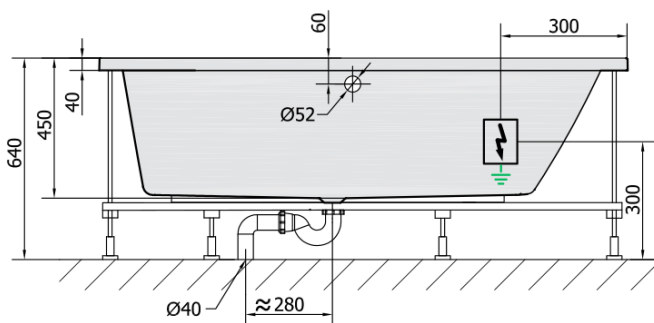

Produktový list

Objednací kód: **78771HA**

ANDRA R HYDRO-AIR hydromasážní vana, 180x90x45cm, bílá

VOLUME 277L

H HYDRO
12 whirlpool jets
12 vodních trysek

A AIR
10 air jets
10 vzduchových trysek

Electric cable 3x2,5mm²
Lenght 2m from the wall

Elektrický kabel 3x2,5mm²
Délka kabelu ze zdi 2m

Electrical Characteristic:
Tension: 220-230V/50hz
Max. power consumption: 1200W
Electric protection: residual-current device 30mA

Elektrické vlastnosti:
Napětí: 220-230V/50hz
Max. spotřeba: 1200W
Elektrické jištění: proudový chránič 30mA