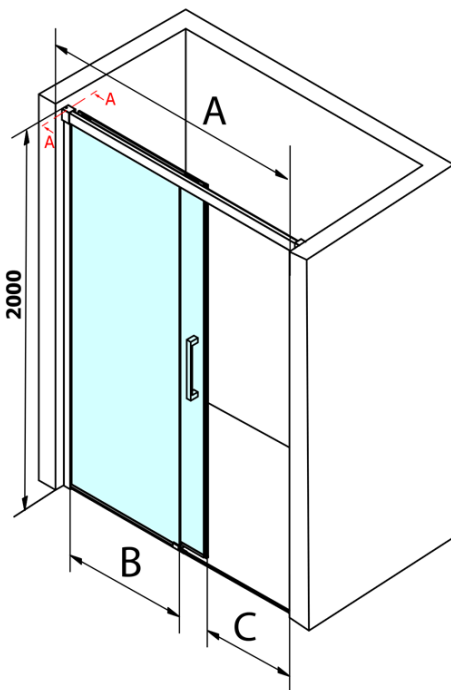

Produktový list

Objednací kód: **GF5014**

FONDURA posuvné dveře 1400mm, čiré sklo

MODEL	A	B	C
GF5011	1070-1110	513	445
GF5012	1170-1210	563	495
GF5013	1270-1310	613	545
GF5014	1370-1410	663	595