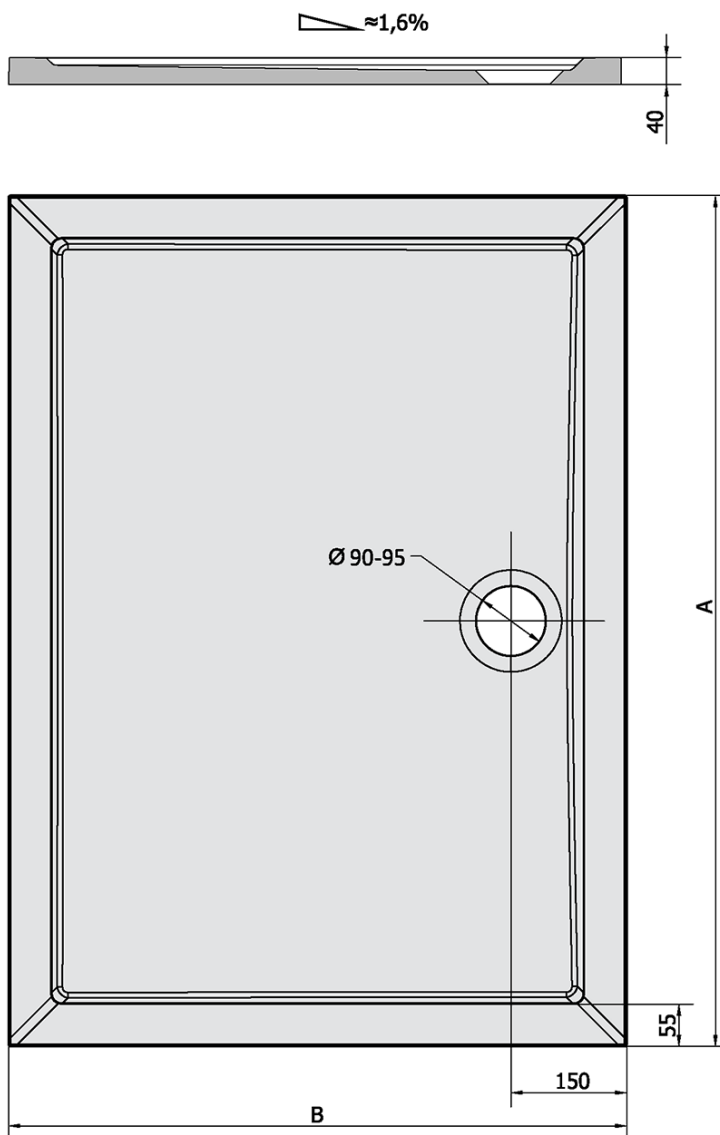

Produktový list

Objednací kód: **44511**

KARIA sprchová vanička z litého mramoru, obdélník
90x70cm, bílá

KARIA	kod	A	B
80x70	11091	800	700
90x70	44511	900	700
90x80	63511	900	800
100x70	71565	1000	700
100x80	45511	1000	800
100x90	51111	1000	900
110x80	46511	1100	800
110x90	59111	1100	900
120x70	47511	1200	700
120x80	48511	1200	800
120x90	49511	1200	900
120x100	26611	1200	1000