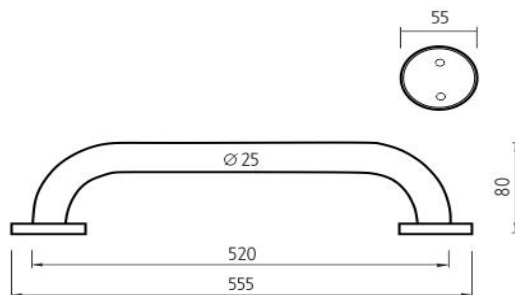

# Madlo

→ 80    ↑ 110    ↗ 650

montáž / installation :

## Madlo 500x25 mm

Madlo k vaně nebo do sprchového koutu 500x25mm. Materiál leštěná nerez 1.4301. Uchycení na každé straně dvěma šrouby.

## Grab bar 500x25 mm

Plastic grab bar to bath or shower 500x25 mm. Made of polished stainless steel 1.4301.

Náhradní díly / Spare parts

materiál - úprava (barva) / material - surface finish (colour) :  
**nerez 1.4301-leštěná nerez ocel**  
**stainless steel 1.4301-polished stainless steel**