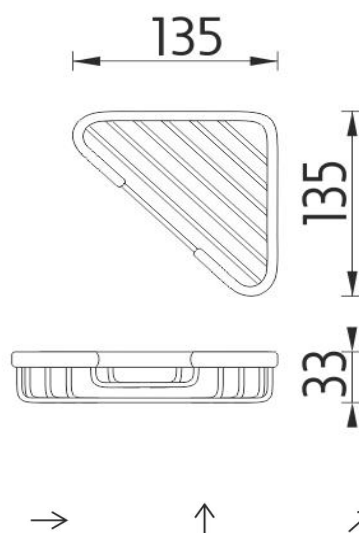

**Mýdlenka drátěná**

Drátěná rohová polička k vaně a do sprchového koutu.

Soap basket

Wire corner shelf to bath and shower. Chrome screw covers are included.

Náhradní díly / Spare parts

montáž / installation :

materiál - úprava (barva) / material - surface finish (colour) :
vysoce leštěná nerez 1.4301-vysoký lesk
stainless steel 1.4301-chrome

→	80
↑	160
↗	120

EAN : **8595187105089**

ROMVEL spol. s r. o.
 Dr. Milady Horákové 561/86a
 Liberec 7, 460 07
 Česká Republika / Czech Republic