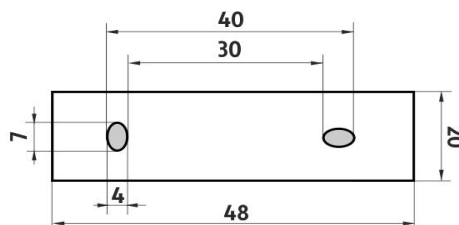

#### 1091B-50

Sklo police EXTRA ČIRÉ matované 50cm  
Shelf Extra clear glass, (white) frosted 50cm

montáž / installation :

montážní konzole / installation bracket :

materiál - úprava (barva) / material - surface finish (colour) :  
**pochromovaná mosaz-chrom**  
**chrome plated brass-chrome**