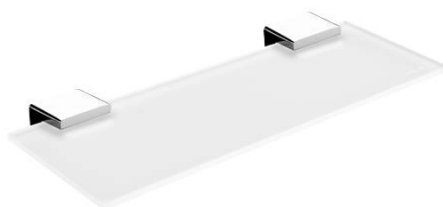

Ki 14091B-30-26

Kibo

→ 300 ↑ 23 ↗ 123

Police

Police. Sklo extra čiré (bílé)matované. Oproti běžně zeleně zabarvenému sklu, je toto zcela čiré, tedy bezbarvé. Jeho naprostou bělost zvyrazňuje úprava oboustranného matování. Působí sametově a čistě. Rozměr 30x11 cm. Tloušťka skla 8 mm!

Shelf

Shelf. Extra clear glass, (white) frosted. Compared to ordinary green-colored glass, this one is totally clear, thus colorless. Its absolute whiteness is highlighted by double-sided frosting. It has a velvety and clean effect. Size 30x11 cm. 8 mm thick glass!

Náhradní díly / Spare parts

Ki 14091BS-26

Samotné úchyty police
Individual shelf holders

1091B-30

Sklo police EXTRA ČIRÉ matované 30cm
Shelf Extra clear glass, (white) frosted 30cm

montáž / installation :

montážní konzole / installation bracket :