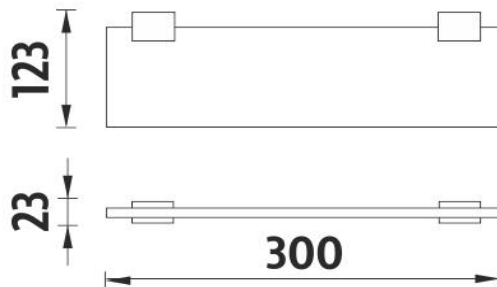

Ki 14091B-30-26

Kibo

→ 300 ↑ 23 ↗ 123

Police

Police. Sklo extra čiré (bílé)matované. Oproti běžně zeleně zabarvenému sklu, je toto zcela čiré, tedy bezbarvé. Jeho naprostou bělost zvyrazňuje úprava oboustranného matování. Působí sametově a čistě. Rozměr 30x11 cm. Tloušťka skla 8 mm!

Shelf

Shelf. Extra clear glass, (white) frosted. Compared to ordinary green-colored glass, this one is totally clear, thus colorless. Its absolute whiteness is highlighted by double-sided frosting. It has a velvety and clean effect. Size 30x11 cm. 8 mm thick glass!