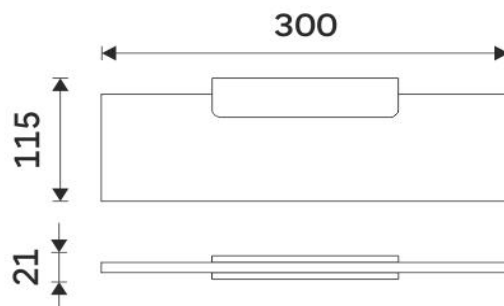

MAC X330-C-90

Maya černá

Police IXI, 30 cm

Materiál černý plexiglass s matovaným povrchem. Délka 30 cm.

Shelf IXI, 30 cm

Shelf made of satinated plexiglass. 30 cm long.

Náhradní díly / Spare parts

MAC 29091BS-90