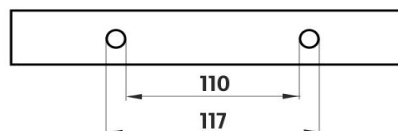

MAC X330-C-90

Maya černá

Police IXI, 30 cm

Materiál černý plexiglass s matovaným povrchem. Délka 30 cm.

Shelf IXI, 30 cm

Shelf made of satinated plexiglass. 30 cm long.

Náhradní díly / Spare parts

MAC 29091BS-90

Police
Shelf

montáž / installation :

montážní konzole / installation bracket :

materiál - úprava (barva) / material - surface finish (colour) :

-černý mat
-black matt

→ 600
↑ 3200
↗ 1400

EAN : 8595187115224