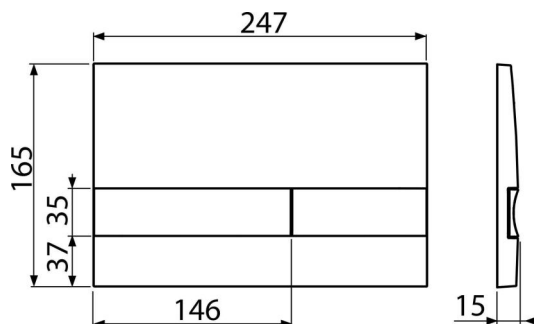

M1725

Ovládací tlačítko pro předstěnové instalační systémy, zlatá-lesk

Použití

Pro předstěnové instalační systémy a WC nádrže pro zazdění

Vlastnosti

- Dvoučinné mechanické splachování
- Kompatibilní pro všechny předstěnové instalační systémy a nádrže pro zazdění Alca
- Materiál: plast
- Možnost barevného kombinování základní desky a splachovacích tlačítek
- Povrchová úprava: zlatá

Rozsah dodávky

- Šablona pro nastavení šroubů tlačítek
- Šroub mechanismu splachování 2 ks
- Tlačítko
- Upevňovací rámeček tlačítka
- Závitová úchytky rámečku tlačítka 2 ks

Objednací kód, Logistické informace

Kód	EAN	Barva	Hmotnost (kus | balení | paleta)	Rozměr (kus | balení)	Množství (balení | paleta)
M1725	8595580532031	Zlatá-lesk	0,40 | 9,93 | - kg	250×36×170 | 595×245×395 mm	25 | - ks

Záruky
2/2 roky *

Celní kód
39269097

Technické parametry

- Ovládací síla N