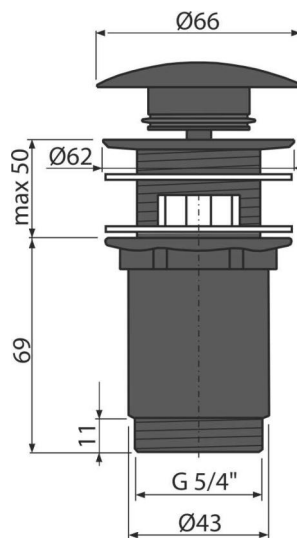

A392BLACK

Výpust umyvadlová CLICK/CLACK 5/4" celokovová s přepadem, velká zátka černá-mat

Použití

Pro umyvadla s přepadem

Vlastnosti

- Dlouhá životnost mechanismu CLICK/CLACK
- Materiál: mosaz s povrchovou úpravou černá-mat
- Snadné čištění sifonu shora – díky kompletně vyjímatelné výpusti
- Závít pro připojení k umyvadlovému sifonu 5/4"

Rozsah dodávky

- Klíč výpusti 5/4"
- Kovová zátka s povrchovou úpravou černá-mat
- Silikonové těsnění 2 ks
- Tělo výpusti

Objednací kód, Logistické informace

Kód	EAN	Hmotnost (kus balení paleta)	Rozměr (kus balení)	Množství (balení paleta)
A392BLACK	8595580558666	0,39 11,61 371,4 kg	150×75×75 390×300×240 mm	30 960 ks

Záruky 2/3 roky * Celní kód 84818019 Normy ČSN EN 274

Technické parametry

- Závít 5/4"