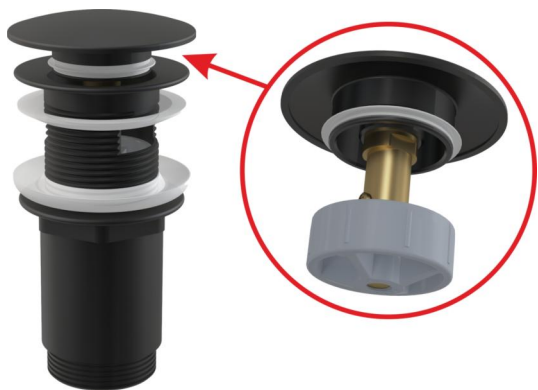

A392BLACK

Výpust umyvadlová CLICK/CLACK 5/4" celokovová s přepadem, velká zátka černá-mat

Použití

Pro umyvadla s přepadem

Vlastnosti

- Dlouhá životnost mechanismu CLICK/CLACK
- Materiál: mosaz s povrchovou úpravou černá-mat
- Snadné čištění sifonu shora – díky kompletně vyjímatelné výpusti
- Závít pro připojení k umyvadlovému sifonu 5/4"

Rozsah dodávky

- Klíč výpusti 5/4"
- Kovová zátka s povrchovou úpravou černá-mat
- Silikonové těsnění 2 ks
- Tělo výpusti

Objednací kód, Logistické informace

Kód	EAN	Hmotnost (kus balení paleta)	Rozměr (kus balení)	Množství (balení paleta)
A392BLACK	8595580558666	0,39 11,61 371,4 kg	150×75×75 390×300×240 mm	30 960 ks