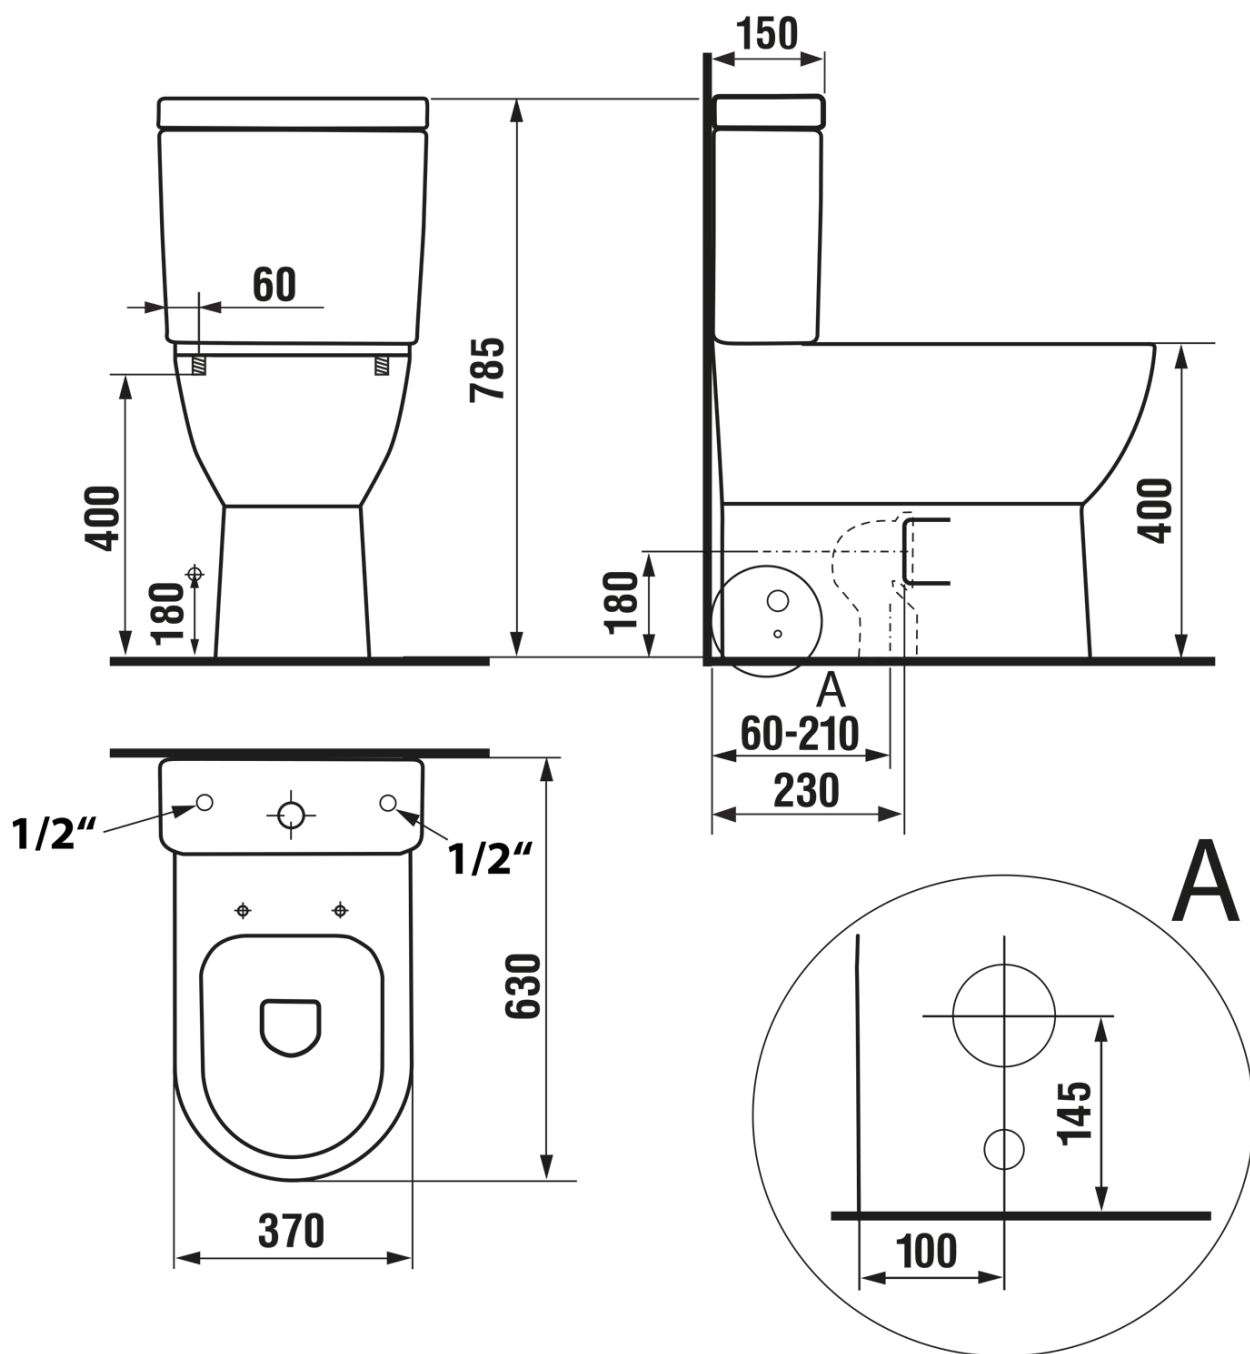

JALTA WC kombi, Rimless, s elektronickým bidetem CLEAN STAR, spodní/zadní odpad, bílá

Technický list