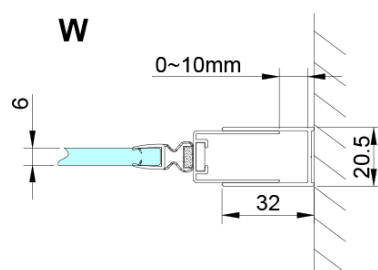

Model	A	B
GN4470	675-705	570
GN4480	775-805	670
GN4490	875-905	770