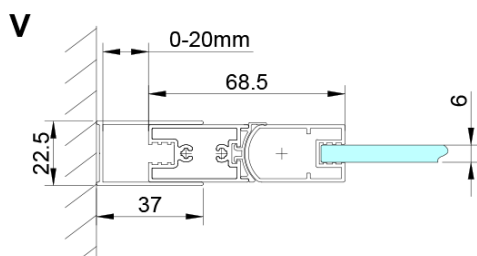

Model	A	B
GN4470	675-705	570
GN4480	775-805	670
GN4490	875-905	770