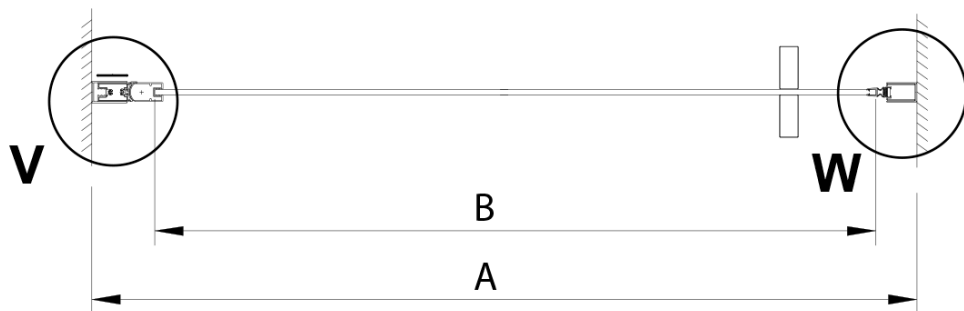

Model	A	B
GN4470	675-705	570
GN4480	775-805	670
GN4490	875-905	770