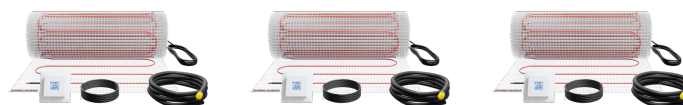

Typ	FTM 160/7 Set Trend	FTM 160/8 Set Trend	FTM 160/1.5 Set Trend
Číslo obj.	205691	205692	205684

Technická data