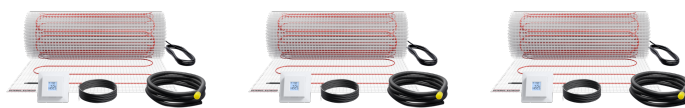

Typ	FTM 160/4 Set Trend	FTM 160/5 Set Trend	FTM 160/6 Set Trend
Číslo obj.	205688	205689	205690

Technická data