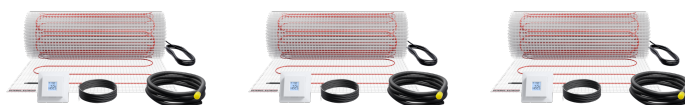

## Nejdůležitější znaky

Souprava se skládá z topné rohože pro mělké uložení, regulátoru a potřebného instalačního materiálu

Velmi rychlého temperování je dosaženo díky vysokému tepelnému výkonu

Samolepicí tkanina rohože s kompletně našitým topným vodičem

S ochrannou fólií na lepicí straně rohože pro jednoduchou instalaci

Zvláště snadné plánování a instalace

Rovnoměrné rozdělení teploty v podlaze

Nízké zatížení topného kabelu

Pouze jeden přívodní kabel

**FTM 160/1 Set Trend**

Č. produktu: 205689

**FTM 160/7 Set Trend**

Č. produktu: 205691

**FTM 160/8 Set Trend**

Č. produktu: 205692

**FTM 160/1.5 Set Trend**

Č. produktu: 205684

---

**FTM 160/2.5 Set Trend**

Č. produktu: 205686

Typ	FTM 160/1 Set Trend	FTM 160/2 Set Trend	FTM 160/3 Set Trend
Číslo obj.	205683	205685	205687