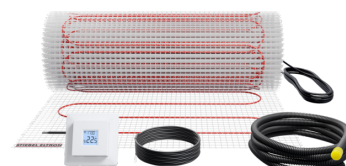

## Nejdůležitější znaky

Souprava se skládá z topné rohože pro mělké uložení, regulátoru a potřebného instalačního materiálu

Velmi rychlého temperování je dosaženo díky vysokému tepelnému výkonu

Samolepicí tkanina rohože s kompletně našitým topným vodičem

S ochrannou fólií na lepicí straně rohože pro jednoduchou instalaci

Zvláště snadné plánování a instalace

Rovnoměrné rozdělení teploty v podlaze

Nízké zatížení topného kabelu

Pouze jeden přívodní kabel

**FTM 160/1 Set Trend**