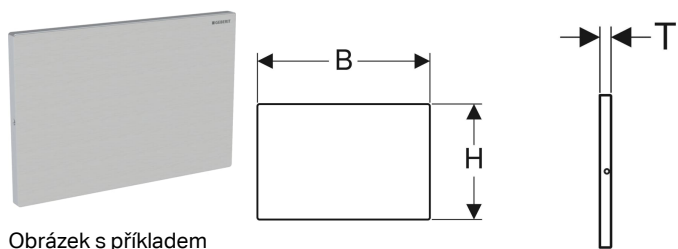

Krycí deska Geberit Sigma, přišroubovatelná

Obrázek s příkladem

Účel použití

- K zakrytí servisního otvoru u Sigma splachovacích nádržek pod omítku

Obsah dodávky

- Upevňovací rámeček
- 2 stavitelné úchytky
- Sada šroubů

Pol. č.	Barva / povrch	Popis materiálu	B	H	T
115.764.FW.1	Kartáčováno, povlak easy-to-clean	Nerezová ocel	24.6 cm	16.4 cm	1.2 cm