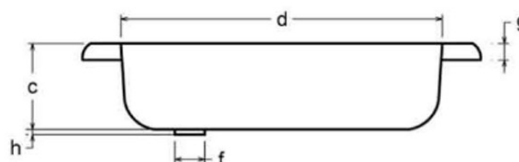

Produktový list

Objednací kód: **PD80X80**

Smaltovaná sprchová vanička, čtverec 80x80x16cm, bílá

CARATTERISTICHE TECNICHE								
PIATTO DOCCIA con antisdrucciolo	a	b	c	d	e	f	g	h
80 x 80 x 16	800	800	150	700	190	52	28	10