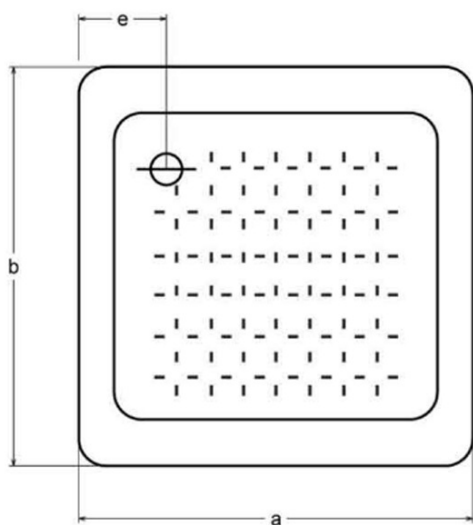

Produktový list

Objednací kód: **PD80X80**

Smaltovaná sprchová vanička, čtverec 80x80x16cm, bílá

CARATTERISTICHE TECNICHE								
PIATTO DOCCIA con antisdrucciolo	a	b	c	d	e	f	g	h
80 x 80 x 16	800	800	150	700	190	52	28	10