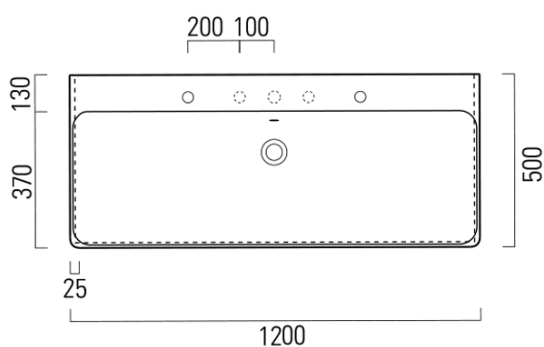

Produktový list

Objednací kód: **9024211**

SAND keramické umyvadlo 120x50 cm, 2 OTVORY, bílá
ExtraGlaze

1120x460 Taglio del mobile per installazione a incasso.
1120x460 Furniture cut for built-in basin installation in basin installation.