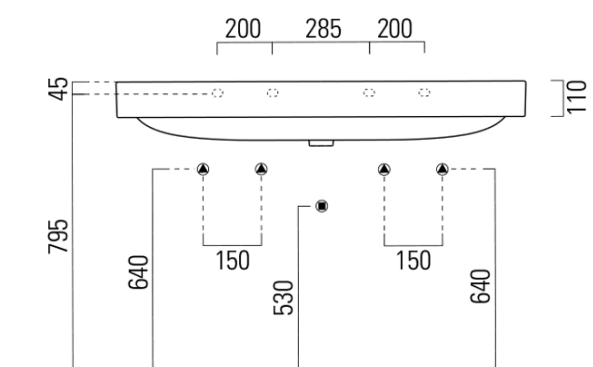

Produktový list

Objednací kód: **9024211**

SAND keramické umyvadlo 120x50 cm, 2 OTVORY, bílá
ExtraGlaze

1120x460 Taglio del mobile per installazione a incasso.
1120x460 Furniture cut for built-in basin installation in basin installation.