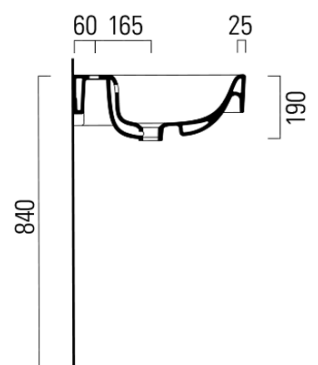

Produktový list

Objednací kód: **9024211**

SAND keramické umyvadlo 120x50 cm, 2 OTVORY, bílá
ExtraGlaze

1120x460 Taglio del mobile per installazione a incasso.
1120x460 Furniture cut for built-in basin installation in basin installation.