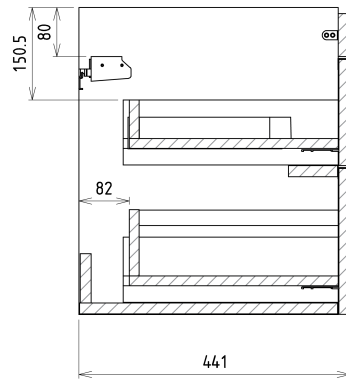

Produktový list

Objednací kód: **KSET-034**

Koupelňový set SITIA 80, dub alabama

Installation of drain + hot & cold water pipes