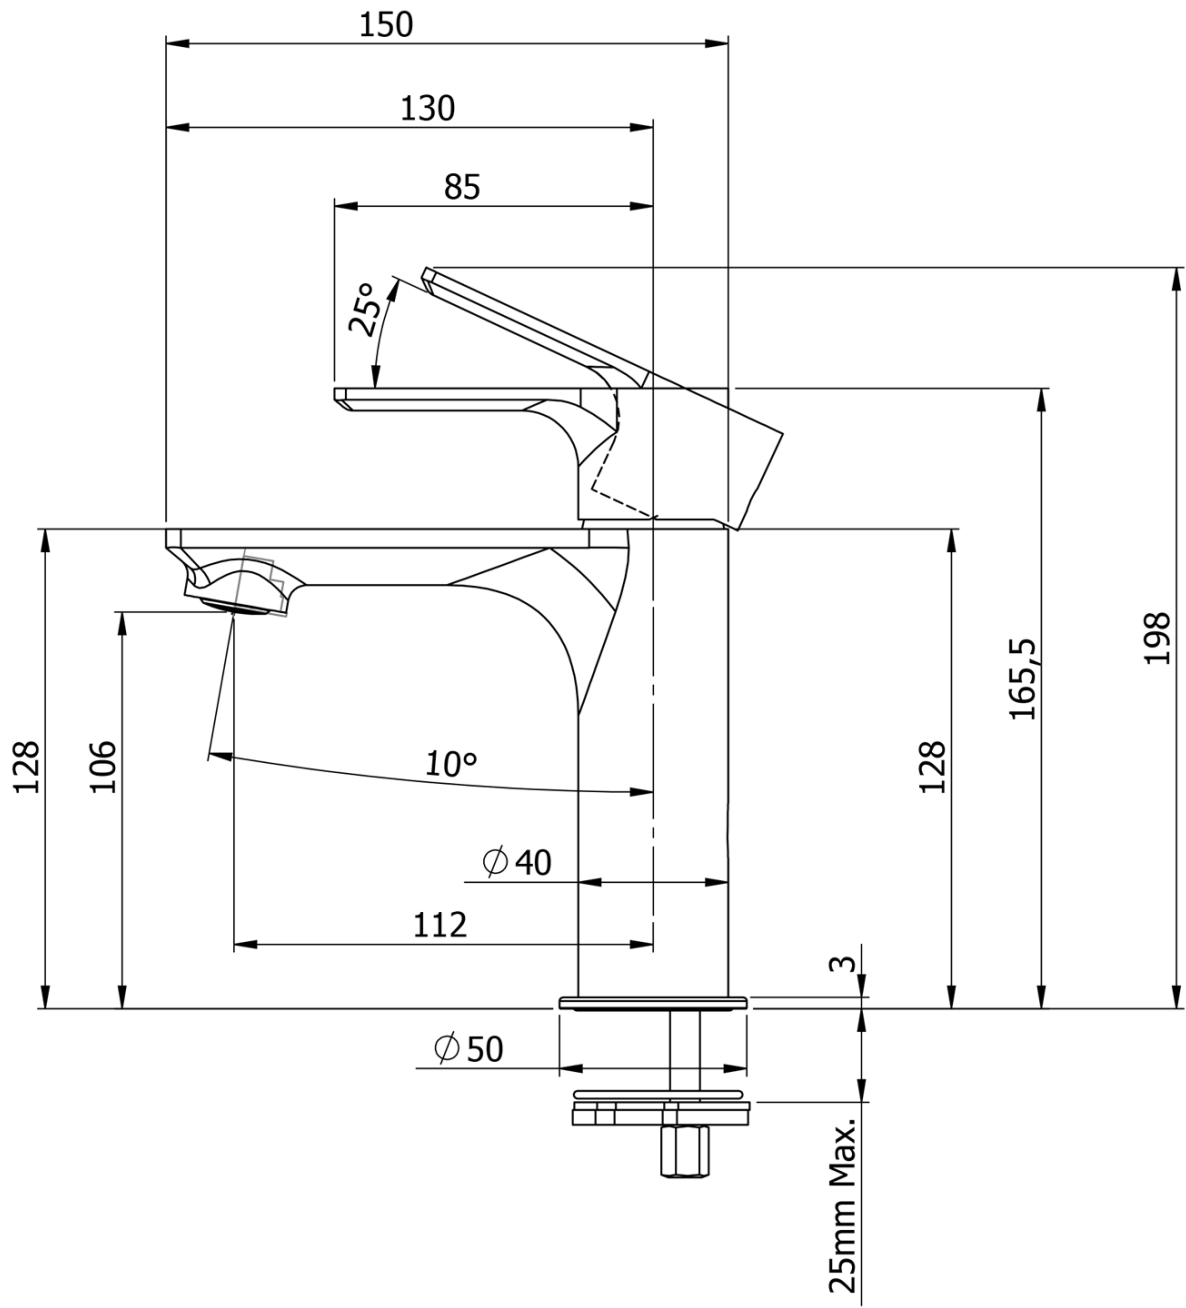

Produktový list

Objednací kód: **KSET-034**

Koupelňový set SITIA 80, dub alabama

Installation of drain + hot & cold water pipes