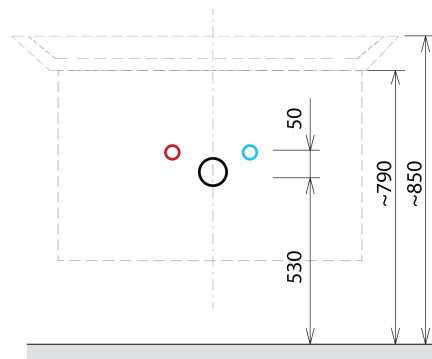

Produktový list

Objednací kód: **KSET-034**

Koupelňový set SITIA 80, dub alabama

Installation of drain + hot & cold water pipes