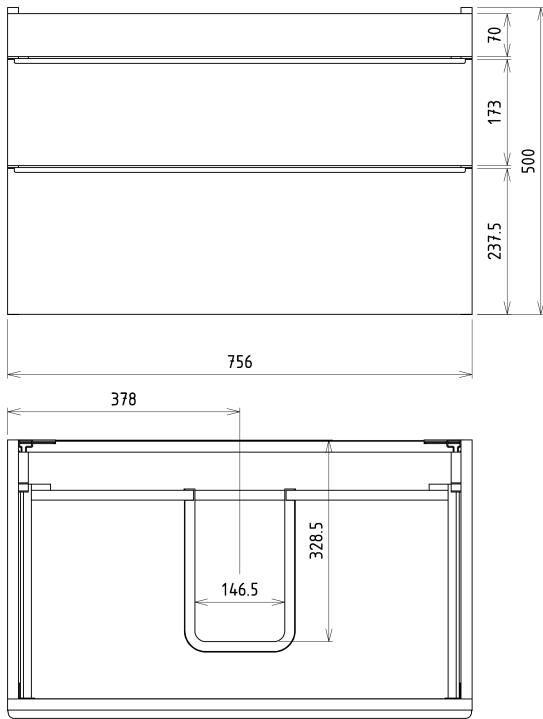

Produktový list

Objednací kód: **KSET-034**

Koupelňový set SITIA 80, dub alabama

Installation of drain + hot & cold water pipes