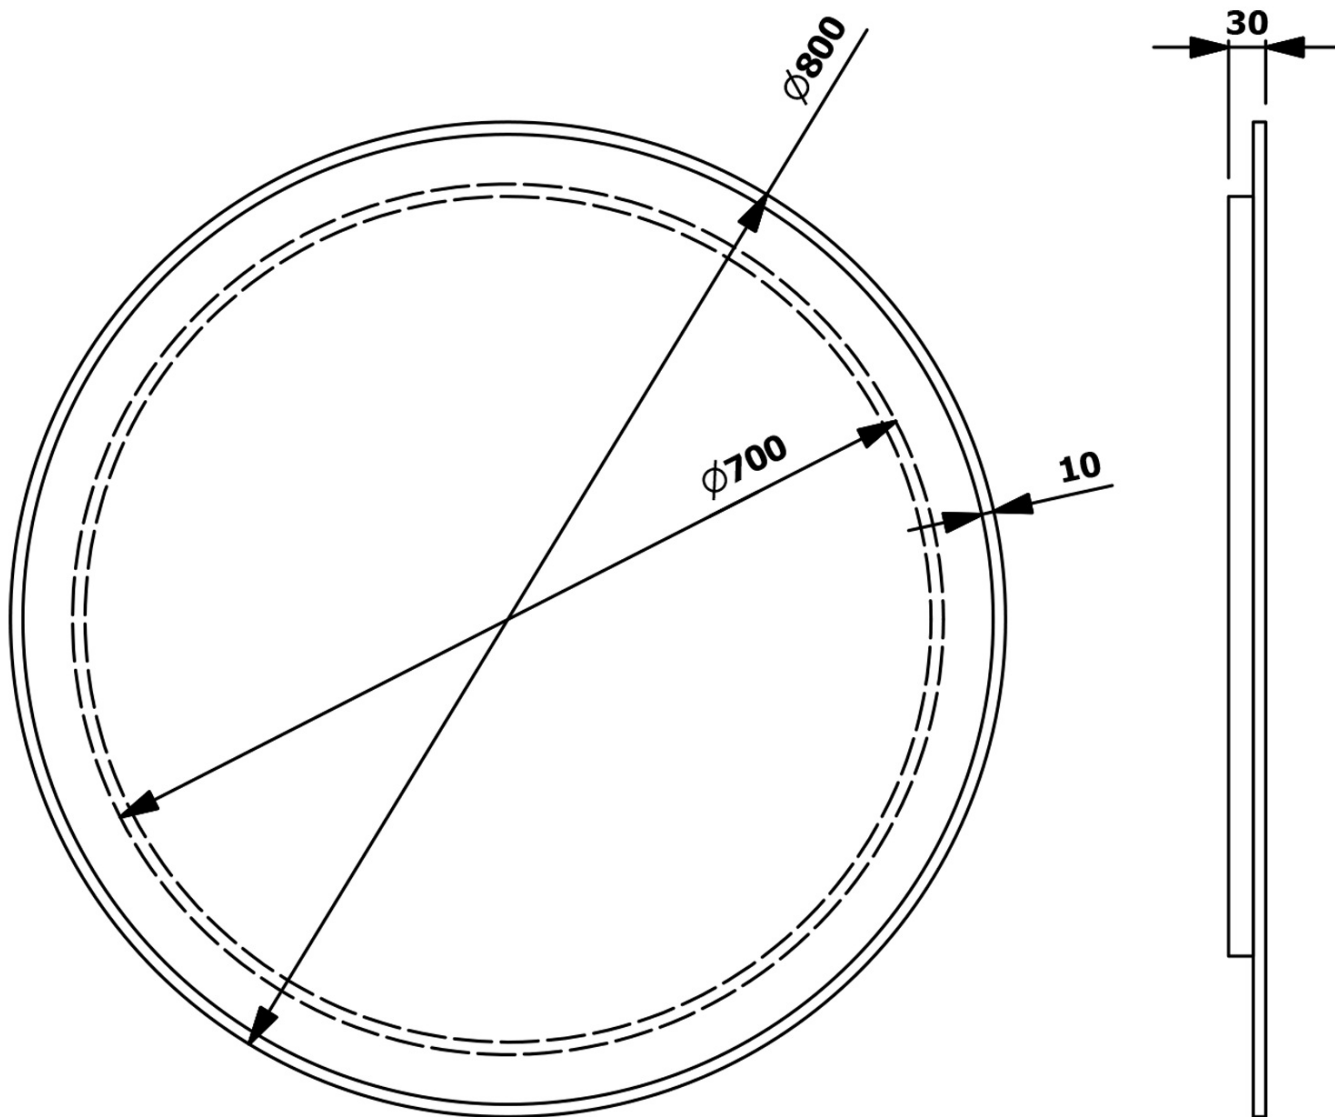

Produktový list

Objednací kód: **KSET-034**

Koupelňový set SITIA 80, dub alabama

Installation of drain + hot & cold water pipes