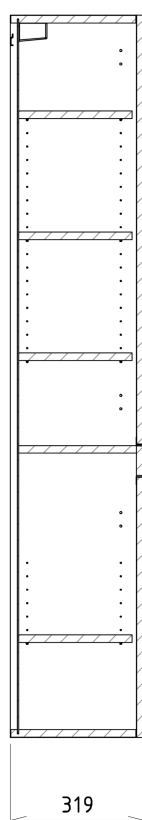

Produktový list

Objednací kód: **KSET-034**

Koupelňový set SITIA 80, dub alabama

Installation of drain + hot & cold water pipes