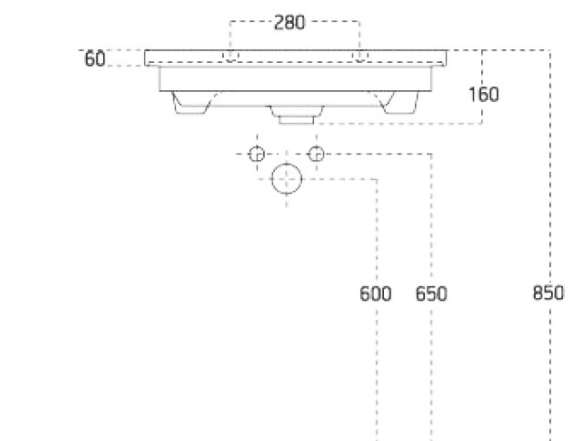

Produktový list

Objednací kód: **KSET-034**

Koupelňový set SITIA 80, dub alabama

Installation of drain + hot & cold water pipes