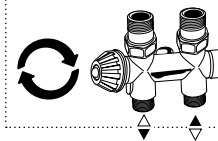

**Volitelné příslušenství - Rozšířené vybavenie**

Kód 5090.1111

Kód 5090.1110

Kód 5090.1119

Kód 5094.425

Kód 5094.427

Kód 5090.1111

**Standard**

Objímková spojka pro ventily: viz. ceník Jaga  
Objímková spojka pre ventily: viz. ceník Jaga

x 4

x 4

x 4

**Jednotrubka - Dvoutrubka připojení  
Jednotrubka - Dvoutrubka pripojenie**

Prívod vpravo nebo vľavo,  
nezávisle na umístění termo-  
statické hlavice.

Prívod vpravo alebo vľavo,  
nezávisle na umiestnení termo-  
statické hlavice.