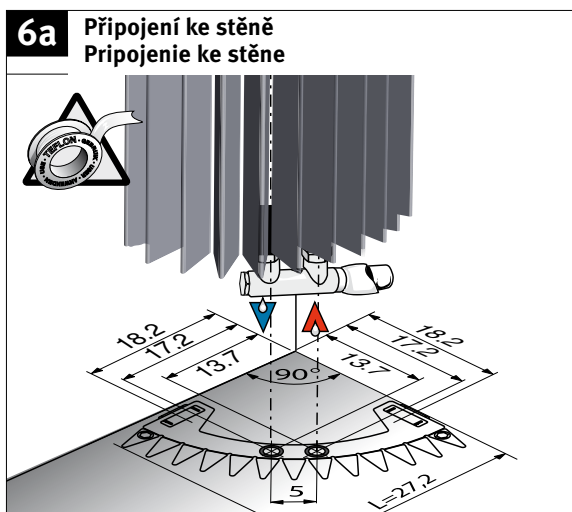

Objímková spojka pro ventily: viz. ceník Jaga  
Objímková spojka pre ventily: viz. ceník Jaga

x 4

x 4

x 4

**Jednotrubka - Dvoutrubka připojení  
Jednotrubka - Dvoutrubka pripojenie**

Prívod vpravo nebo vľavo,  
nezávisle na umístění termo-  
statické hlavice.

Prívod vpravo alebo vľavo,  
nezávisle na umiestnení termo-  
statické hlavice.