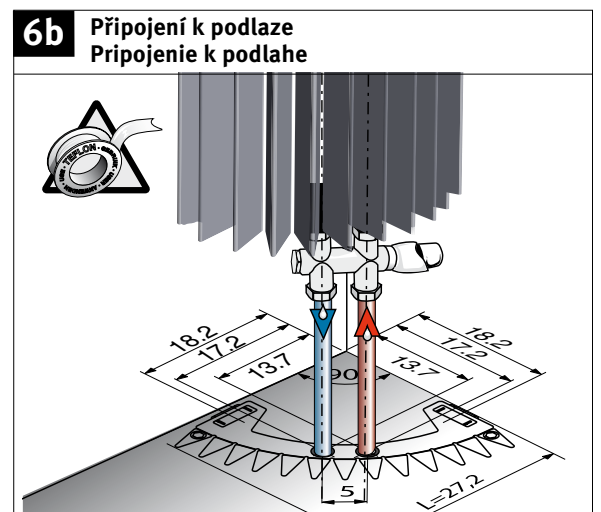

Objímková spojka pro ventily: viz. ceník Jaga  
Objímková spojka pre ventily: viz. ceník Jaga

x 4

x 4

x 4

**Jednotrubka - Dvoutrubka připojení  
Jednotrubka - Dvoutrubka pripojenie**

Prívod vpravo nebo vľavo,  
nezávisle na umístění termo-  
statické hlavice.

Prívod vpravo alebo vľavo,  
nezávisle na umiestnení termo-  
statické hlavice.