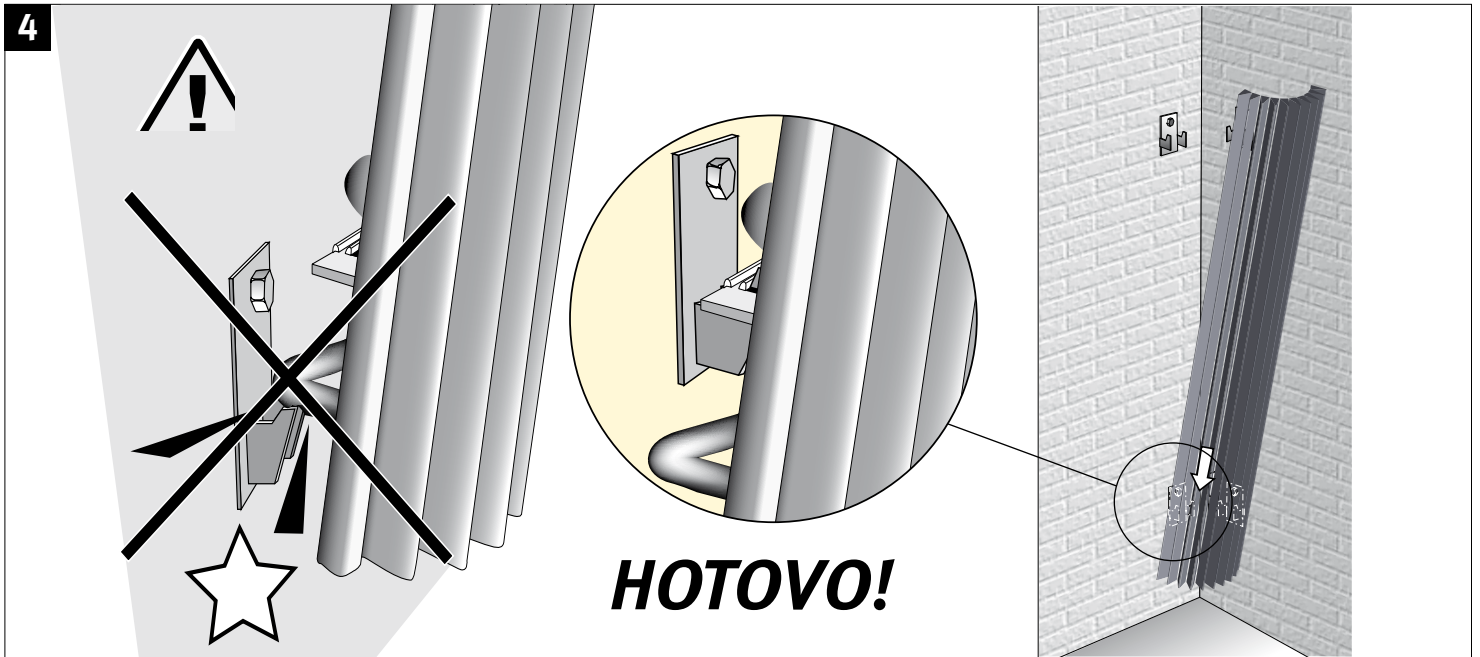

Objímková spojka pro ventily: viz. ceník Jaga  
Objímková spojka pre ventily: viz. ceník Jaga

x 4

x 4

x 4

**Jednotrubka - Dvoutrubka připojení  
Jednotrubka - Dvoutrubka pripojenie**

Prívod vpravo nebo vľavo,  
nezávisle na umístění termo-  
statické hlavice.

Prívod vpravo alebo vľavo,  
nezávisle na umiestnení termo-  
statické hlavice.