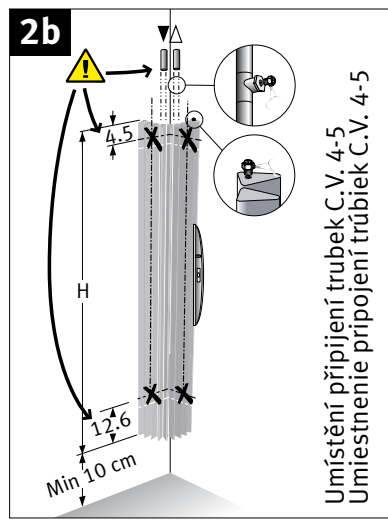

Objímková spojka pro ventily: viz. ceník Jaga  
Objímková spojka pre ventily: viz. ceník Jaga

x 4

x 4

x 4

**Jednotrubka - Dvoutrubka připojení  
Jednotrubka - Dvoutrubka pripojenie**

Prívod vpravo nebo vľavo,  
nezávisle na umístění termo-  
statické hlavice.

Prívod vpravo alebo vľavo,  
nezávisle na umiestnení termo-  
statické hlavice.