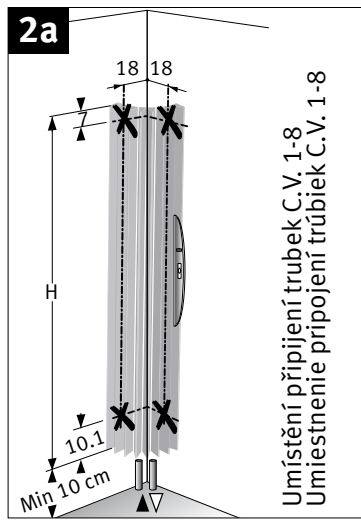

Objímková spojka pro ventily: viz. ceník Jaga  
Objímková spojka pre ventily: viz. ceník Jaga

x 4

x 4

x 4

**Jednotrubka - Dvoutrubka připojení  
Jednotrubka - Dvoutrubka pripojenie**

Prívod vpravo nebo vľavo,  
nezávisle na umístění termo-  
statické hlavice.

Prívod vpravo alebo vľavo,  
nezávisle na umiestnení termo-  
statické hlavice.