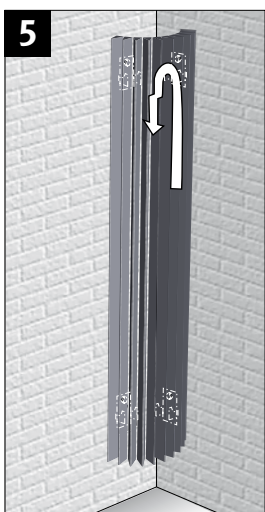

Objímková spojka pro ventily: viz. ceník Jaga  
Objímková spojka pre ventily: viz. ceník Jaga

x 4

x 4

x 4

**Jednotrubka - Dvoutrubka připojení  
Jednotrubka - Dvoutrubka pripojenie**

Prívod vpravo nebo vľavo,  
nezávisle na umístění termo-  
statické hlavice.

Prívod vpravo alebo vľavo,  
nezávisle na umiestnení termo-  
statické hlavice.