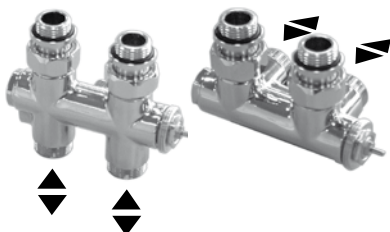

**Volitelné příslušenství - Rozšířené vybavenie**

Kód 5090.1111

Kód 5090.1110

Kód 5090.1119

Kód 5094.425

Kód 5094.427

Kód 5090.1111

**Standard**

Objímková spojka pro ventily: viz. ceník Jaga  
Objímková spojka pre ventily: viz. ceník Jaga

x 4

x 4

x 4

**Jednotrubka - Dvoutrubka připojení  
Jednotrubka - Dvoutrubka pripojenie**

Prívod vpravo nebo vľavo,  
nezávisle na umístění termo-  
statické hlavice.

Prívod vpravo alebo vľavo,  
nezávisle na umiestnení termo-  
statické hlavice.