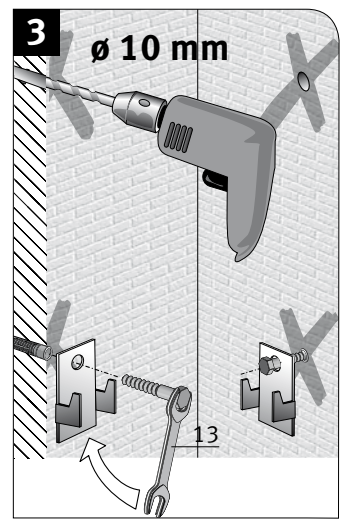

Objímková spojka pro ventily: viz. ceník Jaga  
Objímková spojka pre ventily: viz. ceník Jaga

x 4

x 4

x 4

**Jednotrubka - Dvoutrubka připojení  
Jednotrubka - Dvoutrubka pripojenie**

Prívod vpravo nebo vľavo,  
nezávisle na umístění termo-  
statické hlavice.

Prívod vpravo alebo vľavo,  
nezávisle na umiestnení termo-  
statické hlavice.