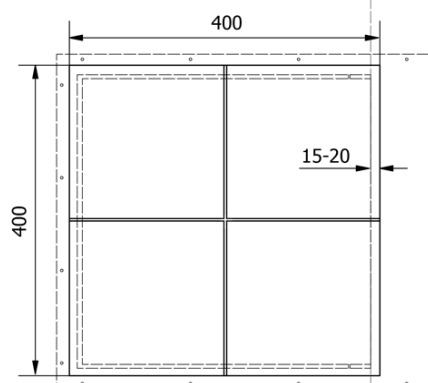

# Produktový list

Objednací kód: **ZV222**

**ZARZ revizní dvířka pod obklady 40x40 cm, otevírání click-clack, pozink ocel**

Minimum tiling

Maximum tiling