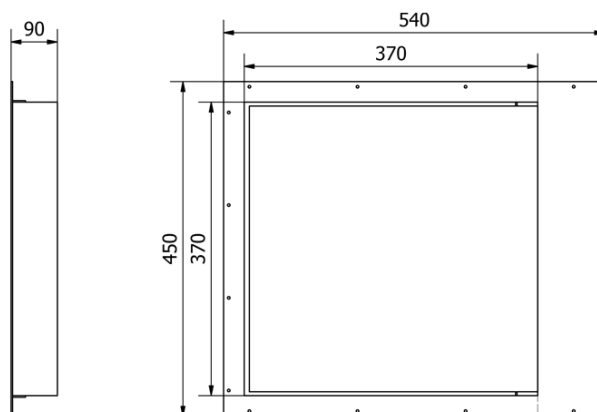

# Produktový list

Objednací kód: **ZV222**

**ZARZ revizní dvířka pod obklady 40x40 cm, otevírání click-clack, pozink ocel**

Minimum tiling

Maximum tiling