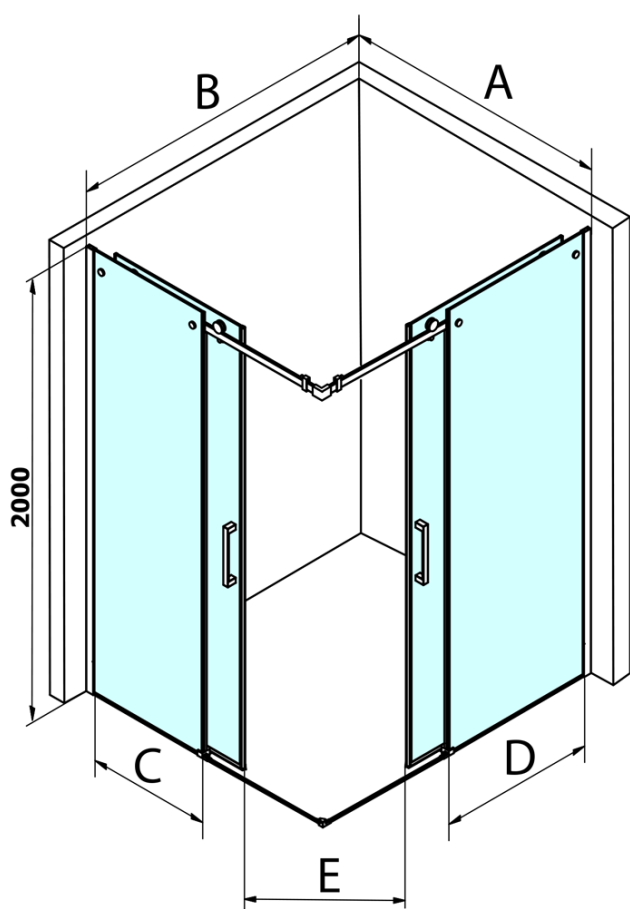

Produktový list

Objednací kód: **GD4280GD4211**

DRAGON obdélníkový sprchový kout 800x1100mm L/P
 varianta, rohový vstup

MODEL	A	B	C	D	E
GD4280xGD4290	780-880	880-900	360	410	420
GD4280xGD4210	780-880	980-1000	360	460	460
GD4280xGD4211	780-880	1080-1100	360	510	500
GD4280xGD4212	780-880	1180-1200	360	560	545
GD4290xGD4210	880-900	980-1000	410	460	495
GD4290xGD4211	880-900	1080-1100	410	510	530
GD4290xGD4212	880-900	1180-1200	410	560	575
GD4210xGD4211	980-1000	1080-1100	460	510	565
GD4210xGD4212	980-1000	1180-1200	460	560	605
GD4211xGD4212	1080-1100	1180-1200	510	560	635