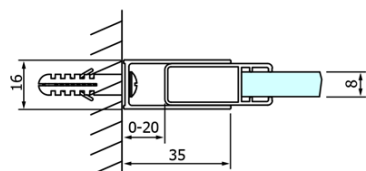

Produktový list

Objednací kód: **GD4280GD4211**

DRAGON obdélníkový sprchový kout 800x1100mm L/P
 varianta, rohový vstup

MODEL	A	B	C	D	E
GD4280xGD4290	780-880	880-900	360	410	420
GD4280xGD4210	780-880	980-1000	360	460	460
GD4280xGD4211	780-880	1080-1100	360	510	500
GD4280xGD4212	780-880	1180-1200	360	560	545
GD4290xGD4210	880-900	980-1000	410	460	495
GD4290xGD4211	880-900	1080-1100	410	510	530
GD4290xGD4212	880-900	1180-1200	410	560	575
GD4210xGD4211	980-1000	1080-1100	460	510	565
GD4210xGD4212	980-1000	1180-1200	460	560	605
GD4211xGD4212	1080-1100	1180-1200	510	560	635