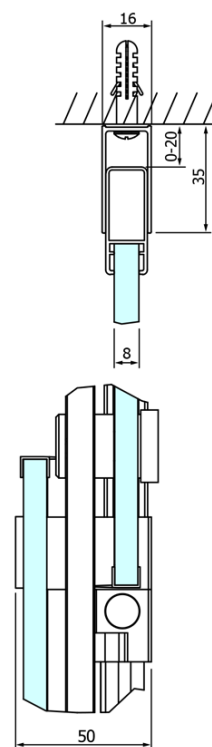

Produktový list

Objednací kód: **GD4280GD4211**

DRAGON obdélníkový sprchový kout 800x1100mm L/P
 varianta, rohový vstup

MODEL	A	B	C	D	E
GD4280xGD4290	780-880	880-900	360	410	420
GD4280xGD4210	780-880	980-1000	360	460	460
GD4280xGD4211	780-880	1080-1100	360	510	500
GD4280xGD4212	780-880	1180-1200	360	560	545
GD4290xGD4210	880-900	980-1000	410	460	495
GD4290xGD4211	880-900	1080-1100	410	510	530
GD4290xGD4212	880-900	1180-1200	410	560	575
GD4210xGD4211	980-1000	1080-1100	460	510	565
GD4210xGD4212	980-1000	1180-1200	460	560	605
GD4211xGD4212	1080-1100	1180-1200	510	560	635