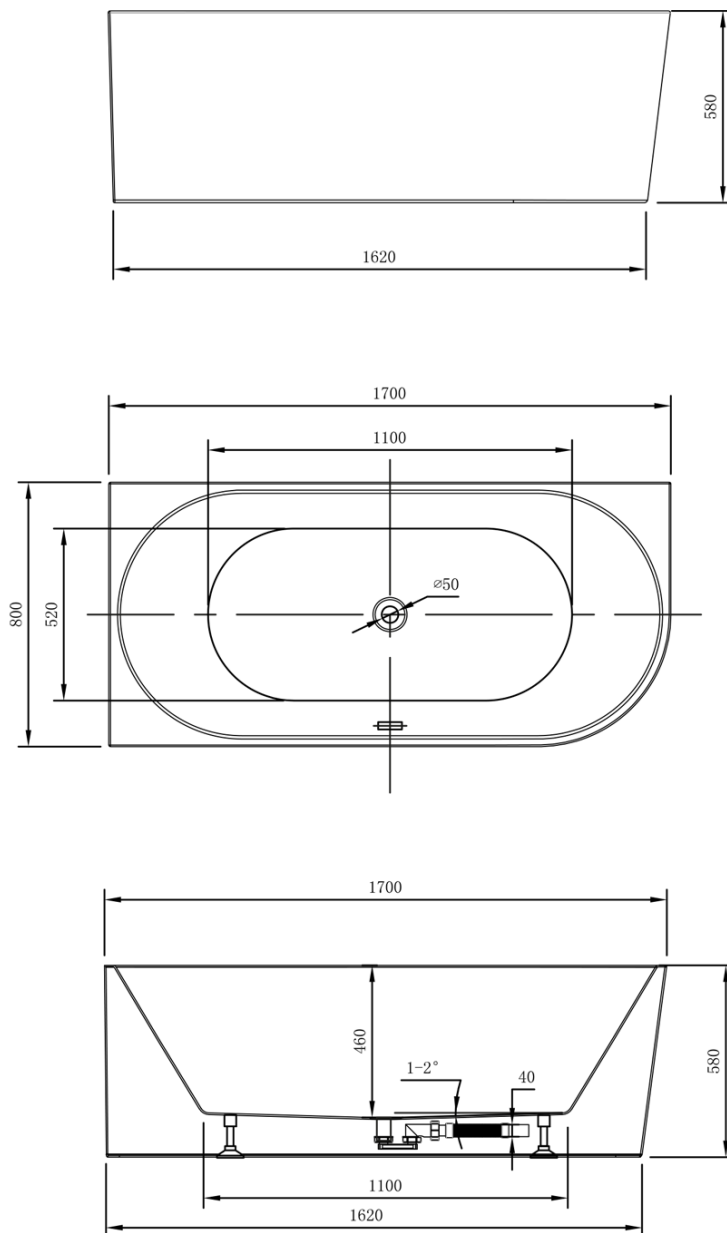

# Produktový list

Objednací kód: **E1026**

**TIBERA L** volně stojící vana, 170x80 cm, bílá

Tolerance:  $\pm 4$