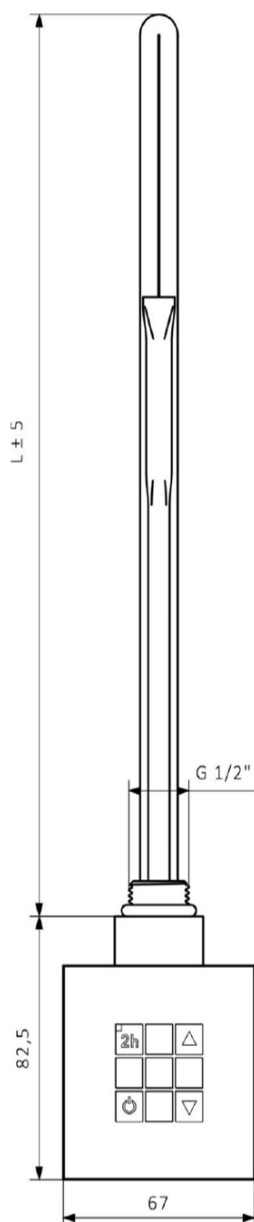

Produktový list

Objednací kód: **KTX-CW-400**

KTX topná tyč s termostatem, s krytem pro kabel, 400 W, chrom

KTX	
Výkon (W)	Délka L (mm)
200	285
300	310
400	345
600	375
800	485