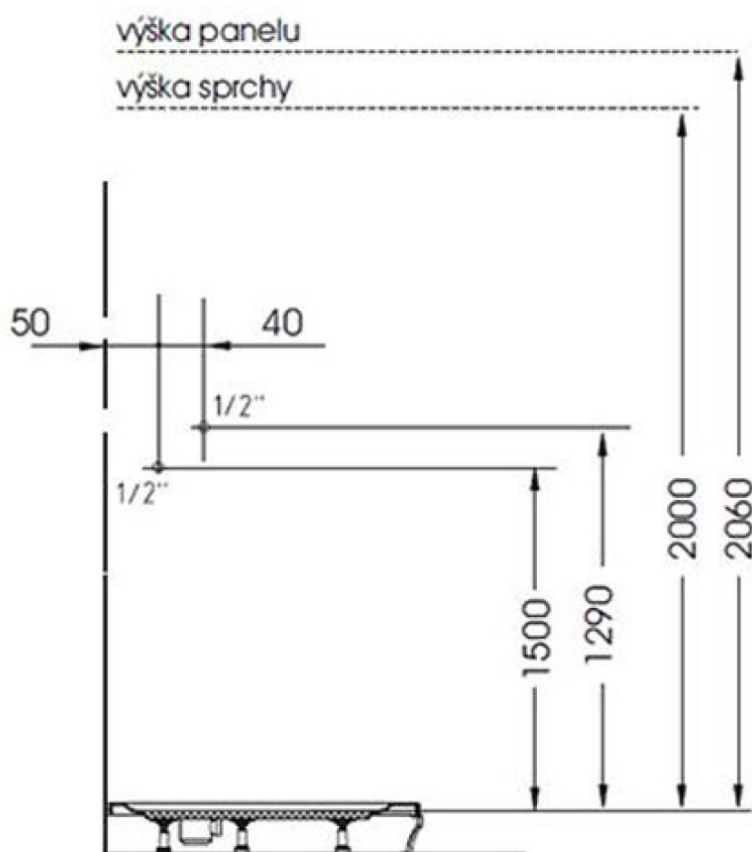

# Produktový list

Objednací kód: **80325**

**LUK termostatický sprchový panel 250x1300mm, rohový**

*provedení do rohu  
(sprcha upevněna na zdi)*