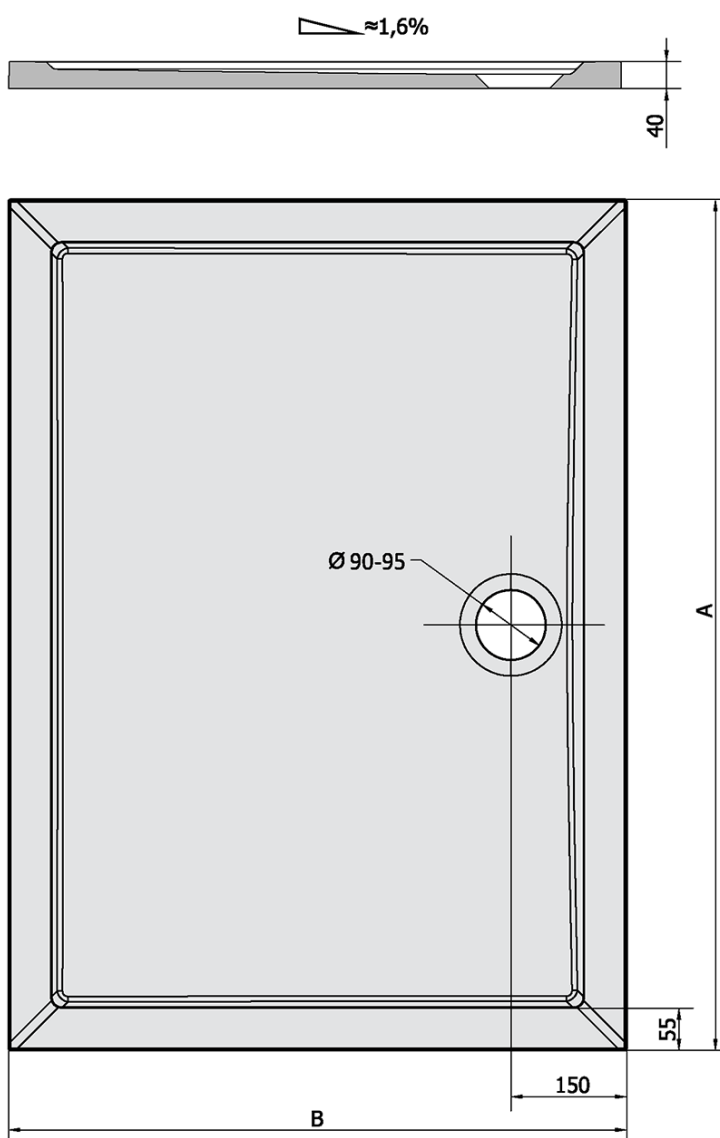

# Produktový list

Objednací kód: **49511**

**KARIA** sprchová vanička z litého mramoru, obdélník  
120x90cm, bílá

KARIA	kod	A	B
80x70	11091	800	700
90x70	44511	900	700
90x80	63511	900	800
100x70	71565	1000	700
100x80	45511	1000	800
100x90	51111	1000	900
110x80	46511	1100	800
110x90	59111	1100	900
120x70	47511	1200	700
120x80	48511	1200	800
120x90	49511	1200	900
120x100	26611	1200	1000