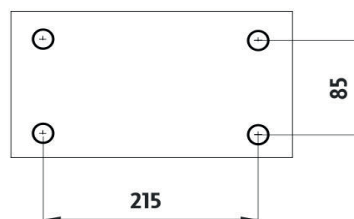

Náhradní díly / Spare parts

montáž / installation :

montážní konzole / installation bracket :

materiál - úprava (barva) / material - surface finish (colour) :

nerez ocel mat-
matt stainless steel-

→ 260
↑ 80
↗ 140